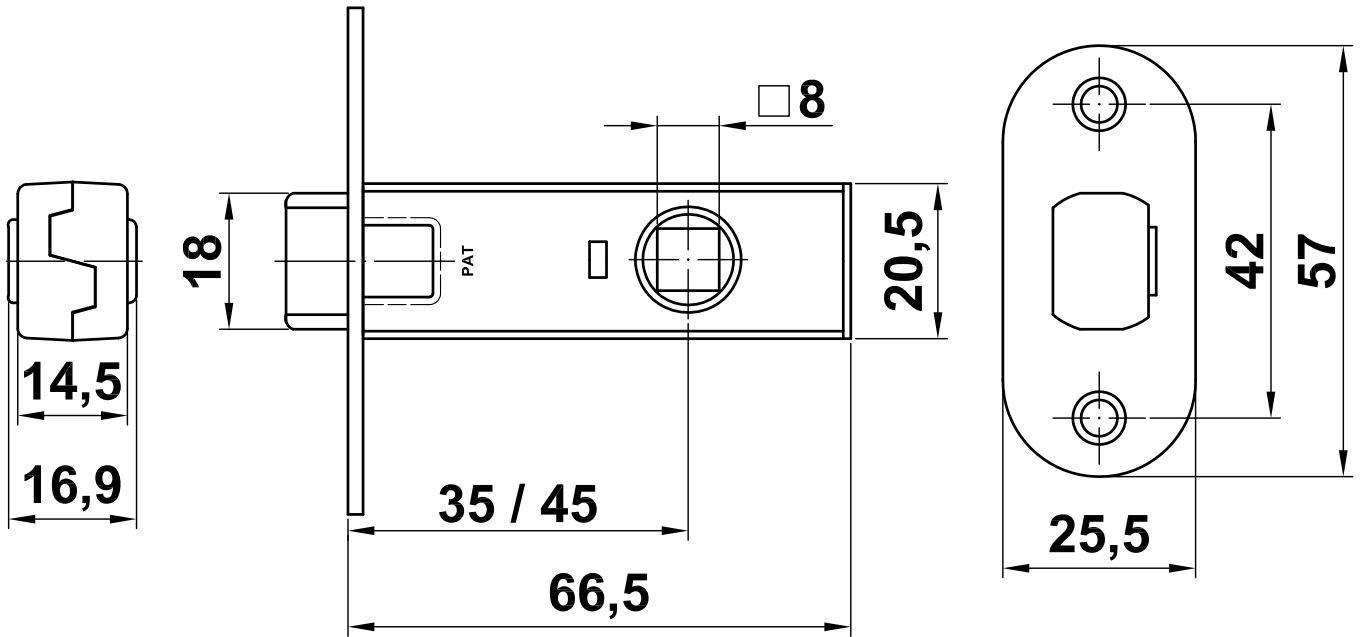

**Mod. 8**  
**Picaporte**

Fecho de embutir  
Door latch  
Serrure de canne

[www.amig.es](http://www.amig.es)

Amilibia y de la iglesia S.A.  
Poligono Industrial Zubieta s/n  
48340 Amorebieta (Bizkaia) Spain