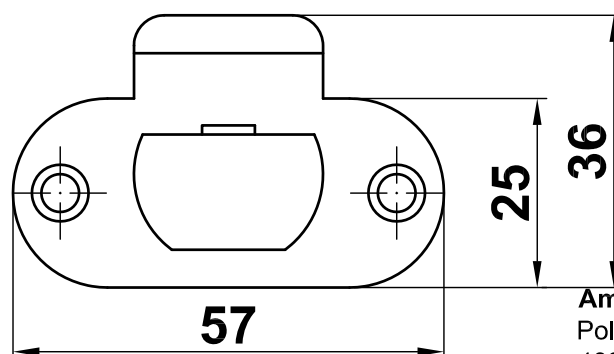

**Mod. 8**  
**Picaporte**

Fecho de embutir  
Door latch  
Serrure de canne

[www.amig.es](http://www.amig.es)

Amilibia y de la iglesia S.A.  
Poligono Industrial Zubieta s/n  
48340 Amorebieta (Bizkaia) Spain