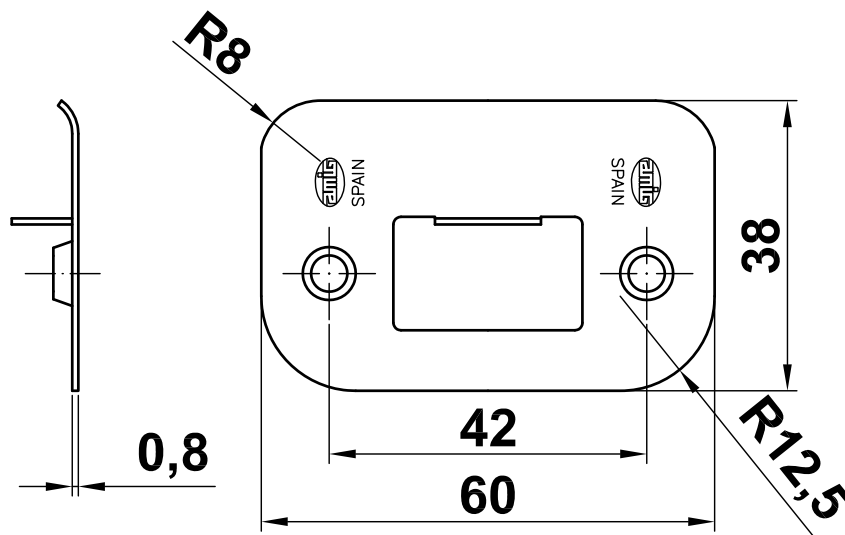

**Mod. 8**  
**Picaporte**

Fecho de embutir  
Door latch  
Serrure de canne

[www.amig.es](http://www.amig.es)

Amilibia y de la iglesia S.A.  
Poligono Industrial Zubieta s/n  
48340 Amorebieta (Bizkaia) Spain