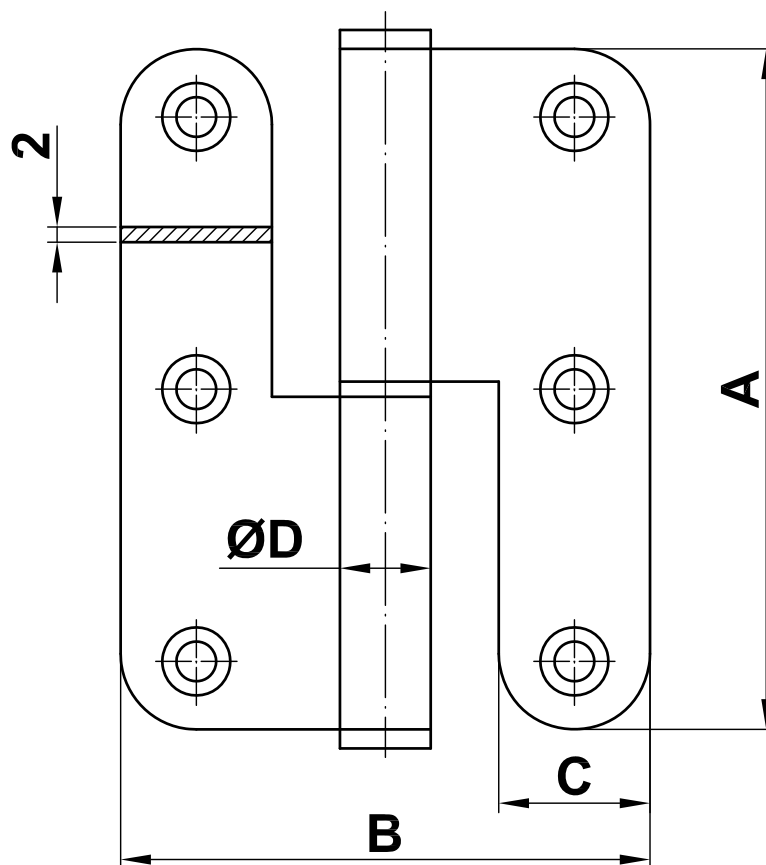

Mod. 441MB

Pernio

Dobradiça

Hinge

Paumelle

www.amig.es

Mod.	A (mm)	B (mm)	C (mm)	ØD (mm)
2 1/2"	64	61	18.0	11.5
3"	76	58	17,5	11.5
3 1/2"	90	70	20	12

Amilibia y de la iglesia S.A
Poligono Industrial Zubieta s/n
48340 Amorebieta (Bizkaia) Spain