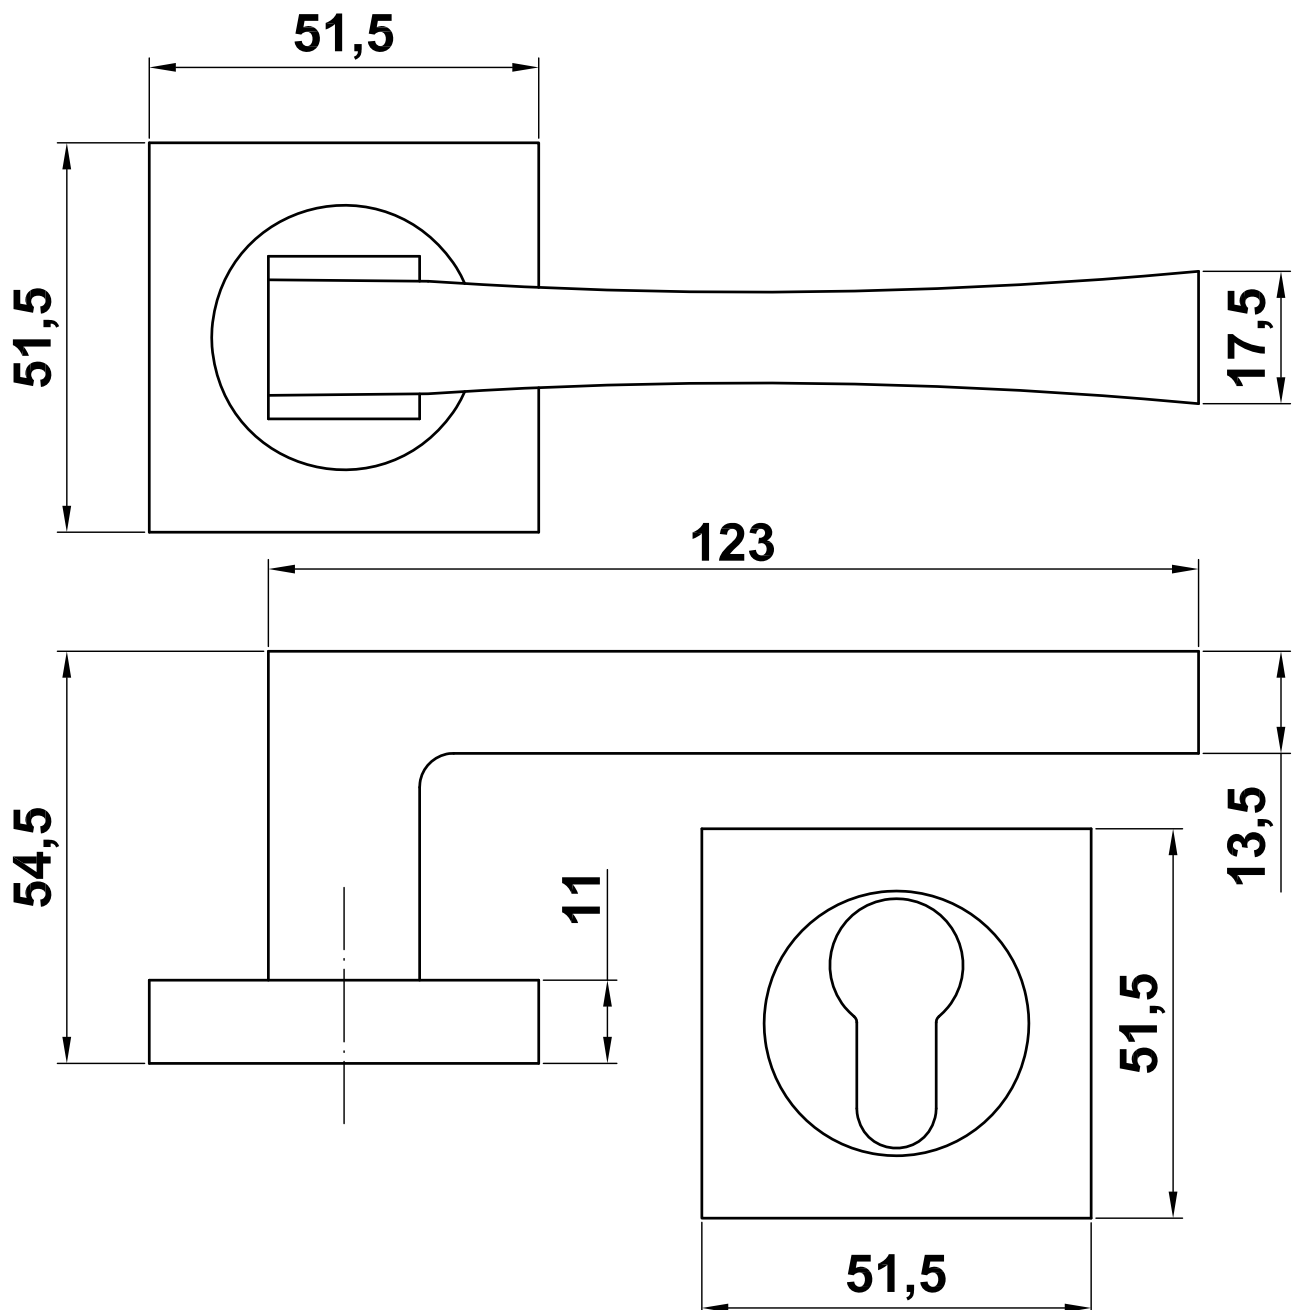

**Mod. Vejer**

**Manilla + bocallaves**

Puxador + Entrada para cilindro

Handle + cylinder hole

Ensemble sur rosace + entrée de clé

[www.amig.es](http://www.amig.es)

**Amilibia y de la iglesia S.A**  
Poligono Industrial Zubieta s/n  
48340 Amorebieta (Bizkaia) Spain