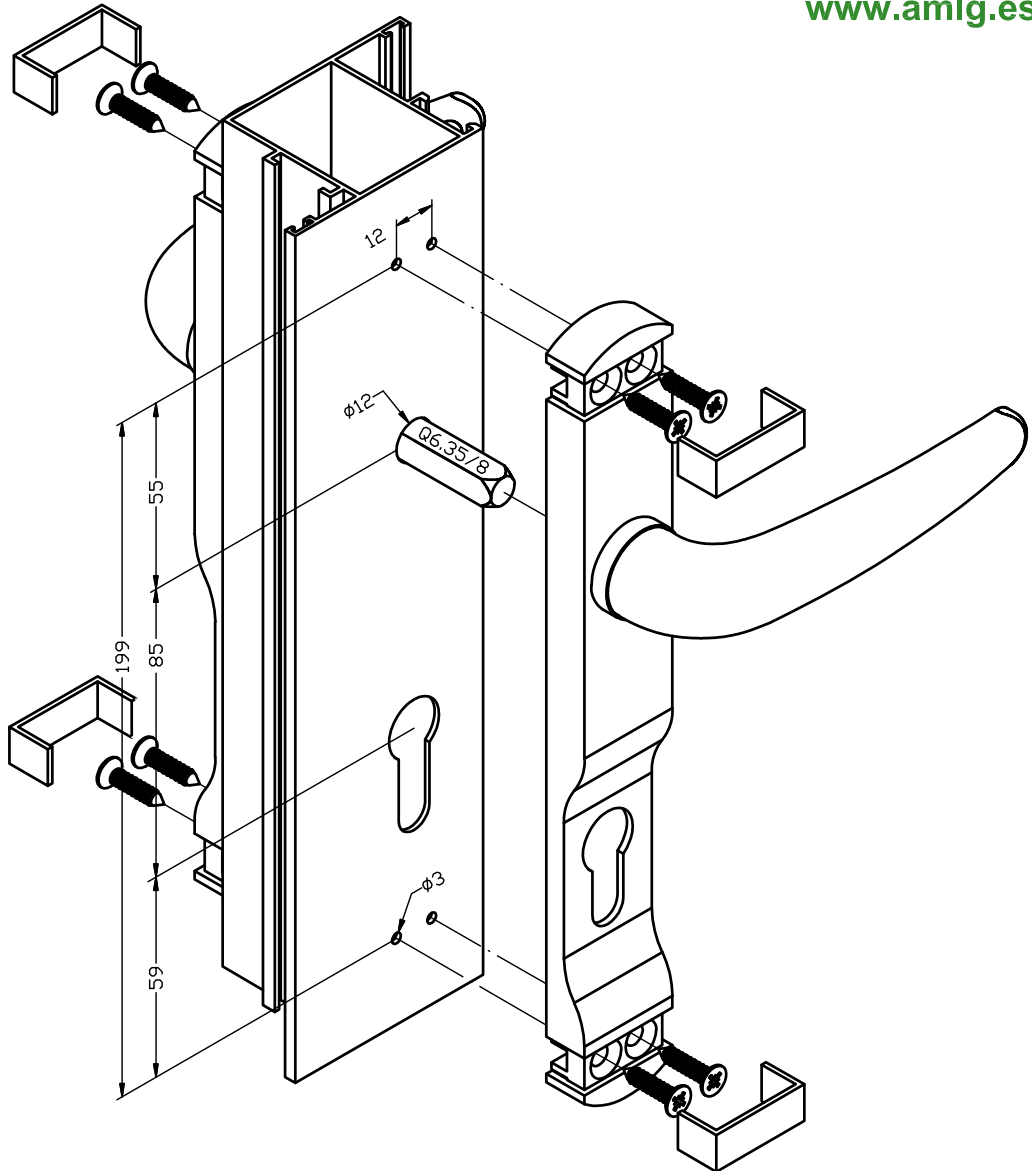

**Mod. 1500 ALP85**

**Manilla**

Muleta

Door handle

Béquille

[www.amig.es](http://www.amig.es)

**Amilibia y de la iglesia S.A**  
Poligono Industrial Zubieta s/n  
48340 Amorebieta (Bizkaia) Spain