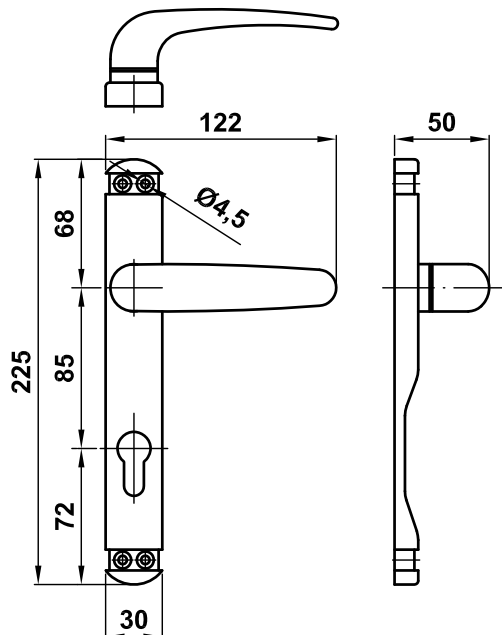

**Mod. 1500 ALP85**

**Manilla**

Muleta

Door handle

Béquille

[www.amig.es](http://www.amig.es)

**Amilibia y de la iglesia S.A**  
Poligono Industrial Zubieta s/n  
48340 Amorebieta (Bizkaia) Spain