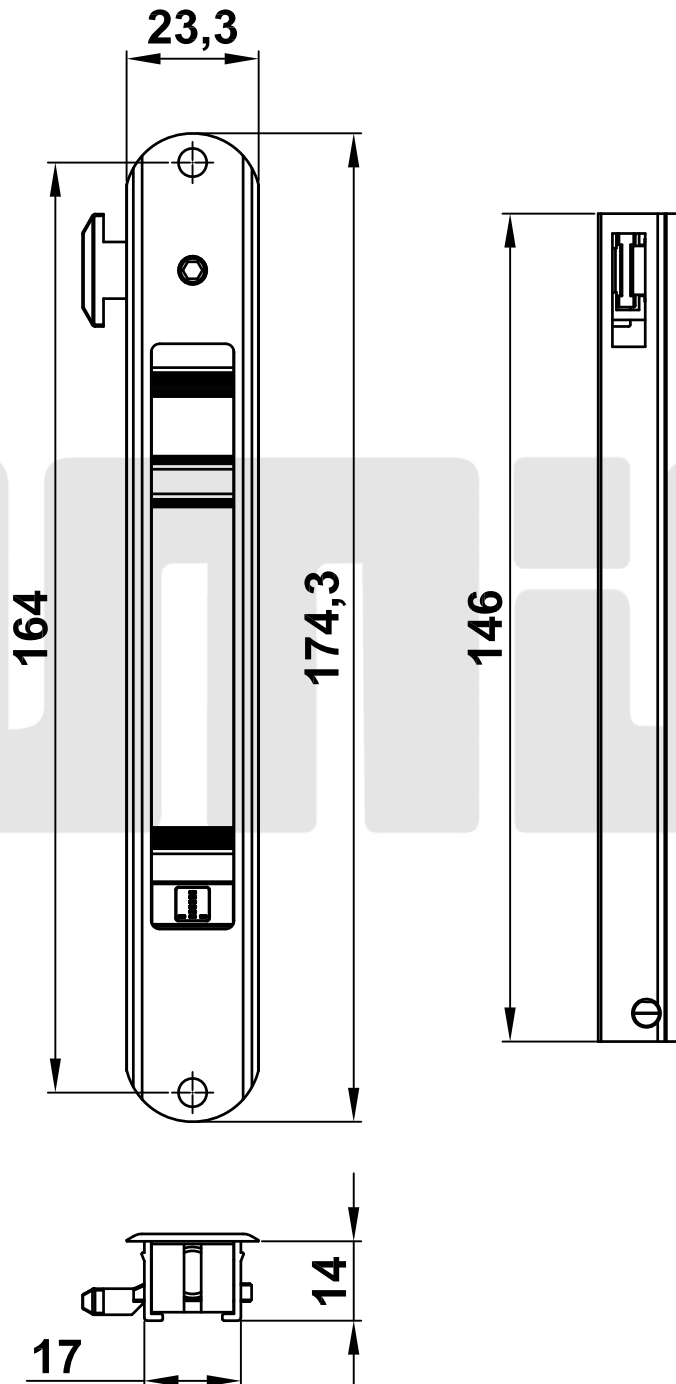

**Mod. 3650**

**Cierre de embutir**

Fecho de embutir

Sliding window lock

Fermeture

[www.amig.es](http://www.amig.es)

**Amilibia y de la iglesia S.A**  
Poligono Industrial Zubieta s/n  
48340 Amorebieta (Bizkaia) Spain