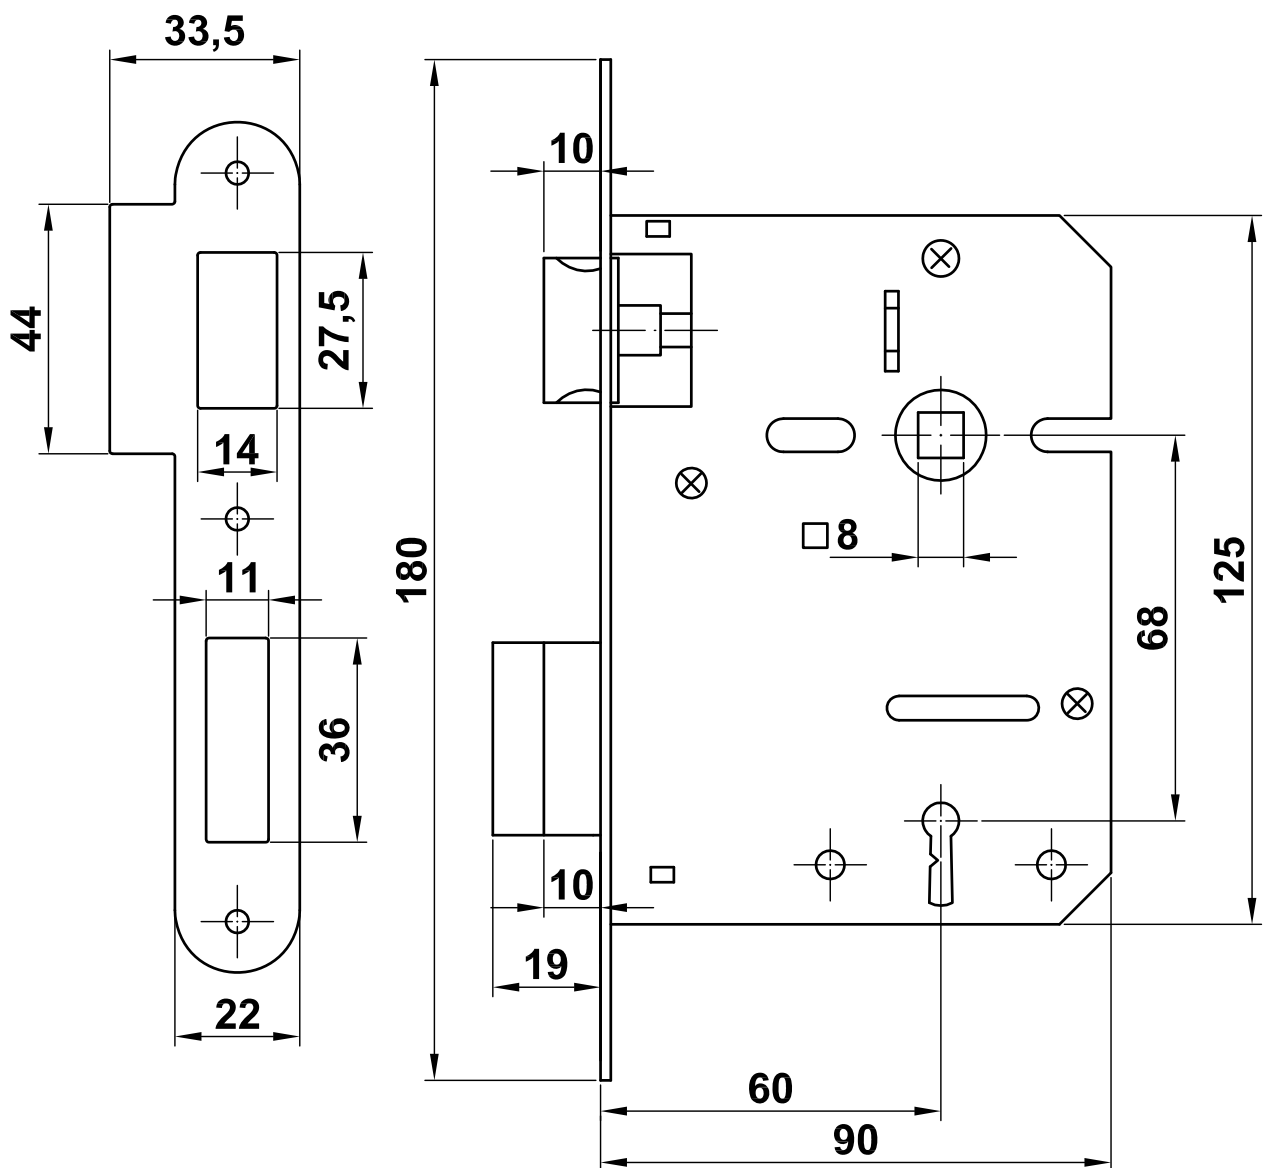

**Mod. 716TR**  
**Cerradura**  
Fechadura  
Mortice lock  
Serrure

[www.amig.es](http://www.amig.es)

**Amilibia y de la iglesia S.A**  
Poligono Industrial Zubieta s/n  
48340 Amorebieta (Bizkaia) Spain