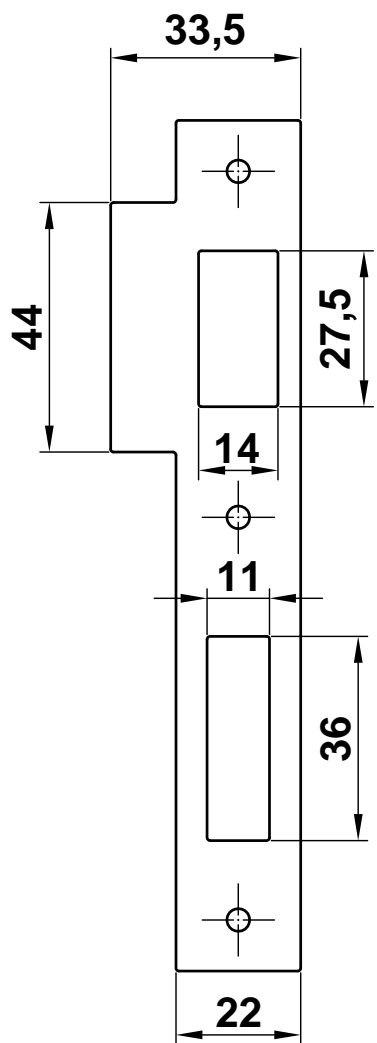

Mod. 716
Cerradura
Fechadura
Mortice lock
Serrure

www.amig.es

Amilibia y de la iglesia S.A
Poligono Industrial Zubieta s/n
48340 Amorebieta (Bizkaia) Spain