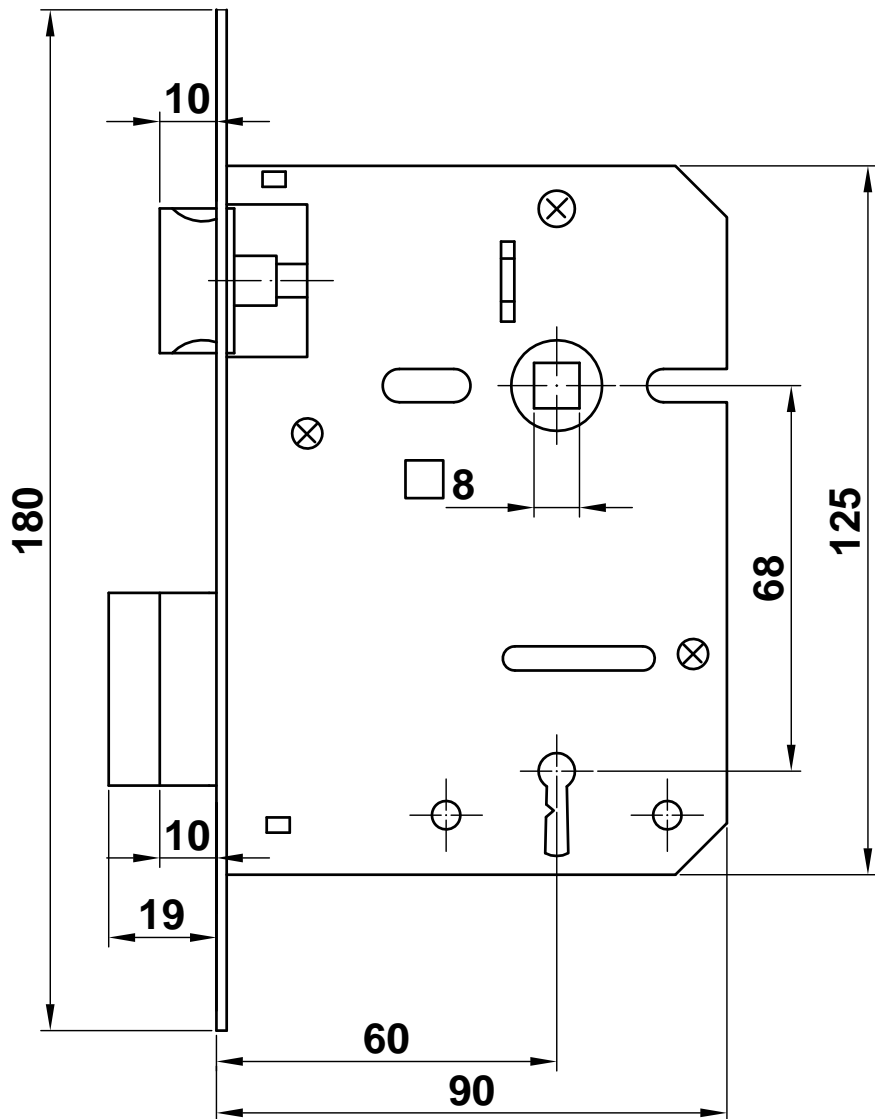

Mod. 716
Cerradura
Fechadura
Mortice lock
Serrure

www.amig.es

Amilibia y de la iglesia S.A
Poligono Industrial Zubieta s/n
48340 Amorebieta (Bizkaia) Spain