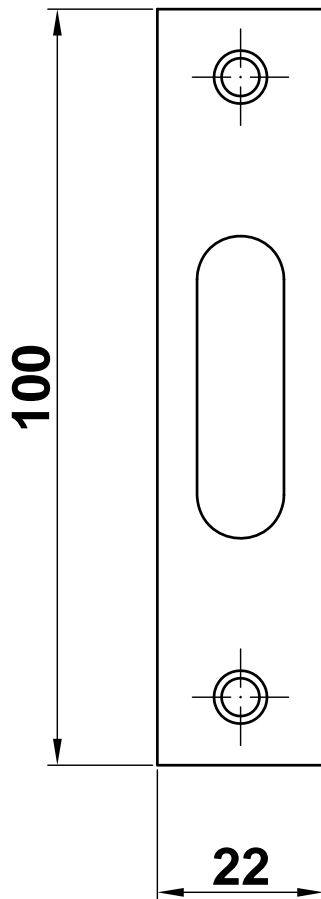

**Mod. 421**  
**Cerradura**  
Fechadura  
Mortice lock  
Serrure

[www.amig.es](http://www.amig.es)

**Amilibia y de la iglesia S.A**  
Poligono Industrial Zubieta s/n  
48340 Amorebieta (Bizkaia) Spain