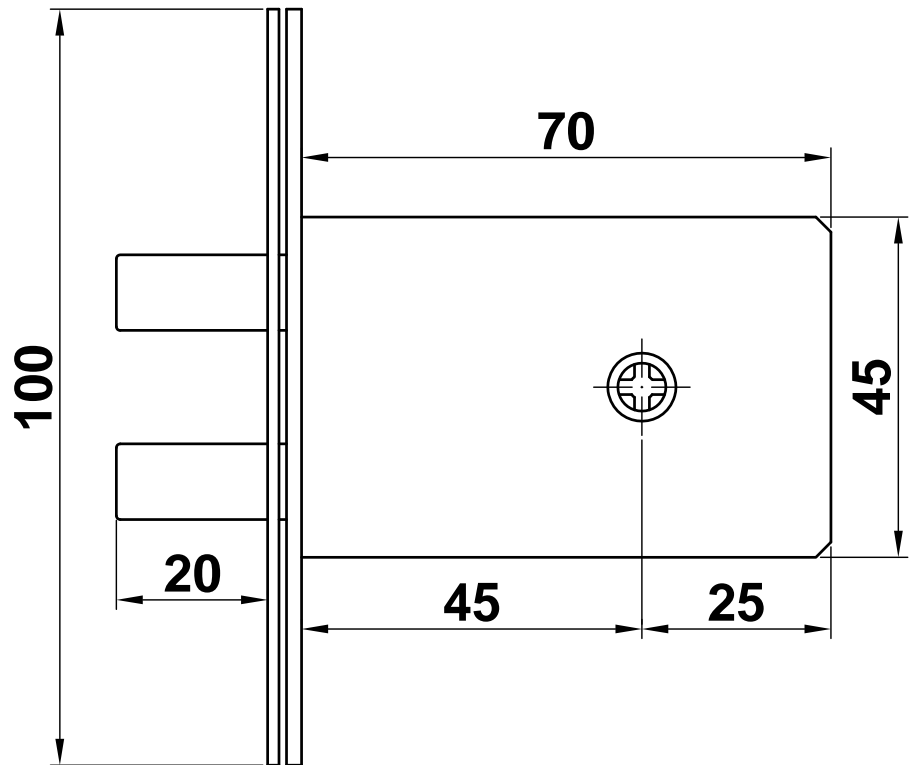

**Mod. 421**  
**Cerradura**  
Fechadura  
Mortice lock  
Serrure

[www.amig.es](http://www.amig.es)

**Amilibia y de la iglesia S.A**  
Poligono Industrial Zubieta s/n  
48340 Amorebieta (Bizkaia) Spain