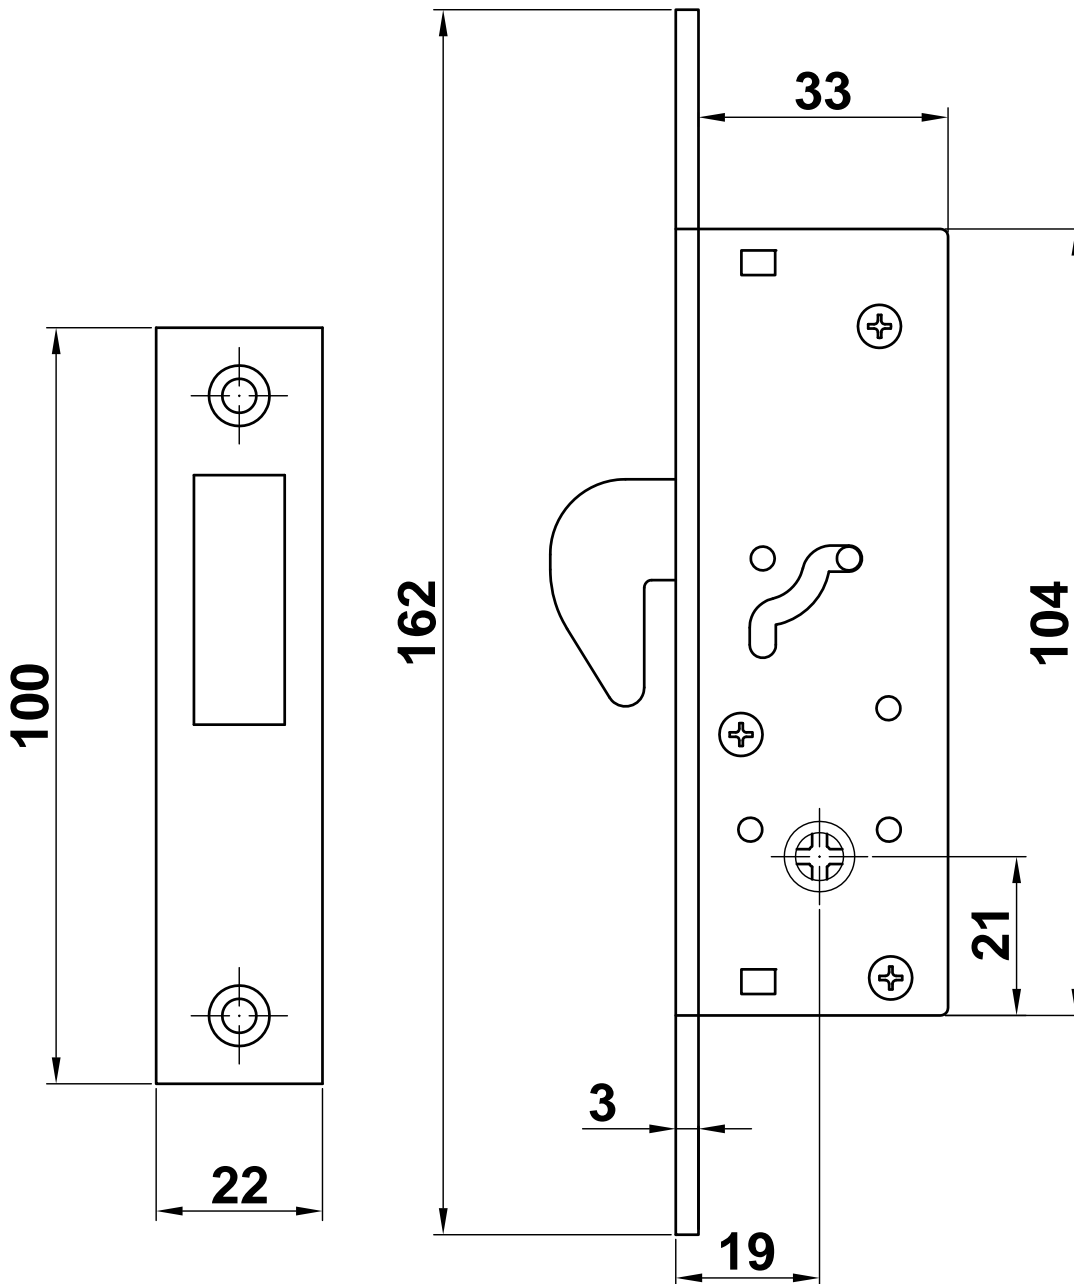

Mod. 415
Cerradura
Fechadura
Mortice lock
Serrure

www.amig.es

Amilibia y de la iglesia S.A
Poligono Industrial Zubieta s/n
48340 Amorebieta (Bizkaia) Spain