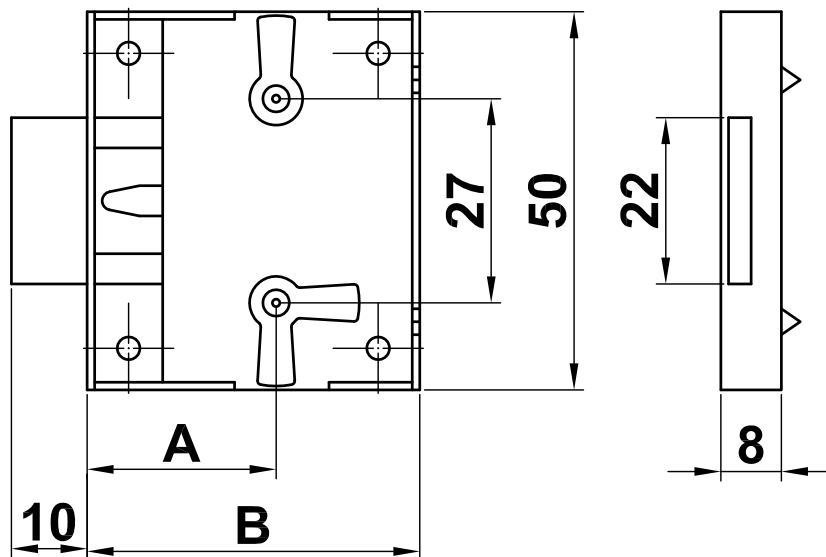

Mod. 9
Cerradura mueble
 Fechadura móvil
 Furniture lock
 Serrure meuble

www.amig.es

Entrada - Backset A (mm)	B (mm)
20	39
25	43
30	48
35	53
40	58

Amilibia y de la iglesia S.A
 Poligono Industrial Zubieta s/n
 48340 Amorebieta (Bizkaia) Spain