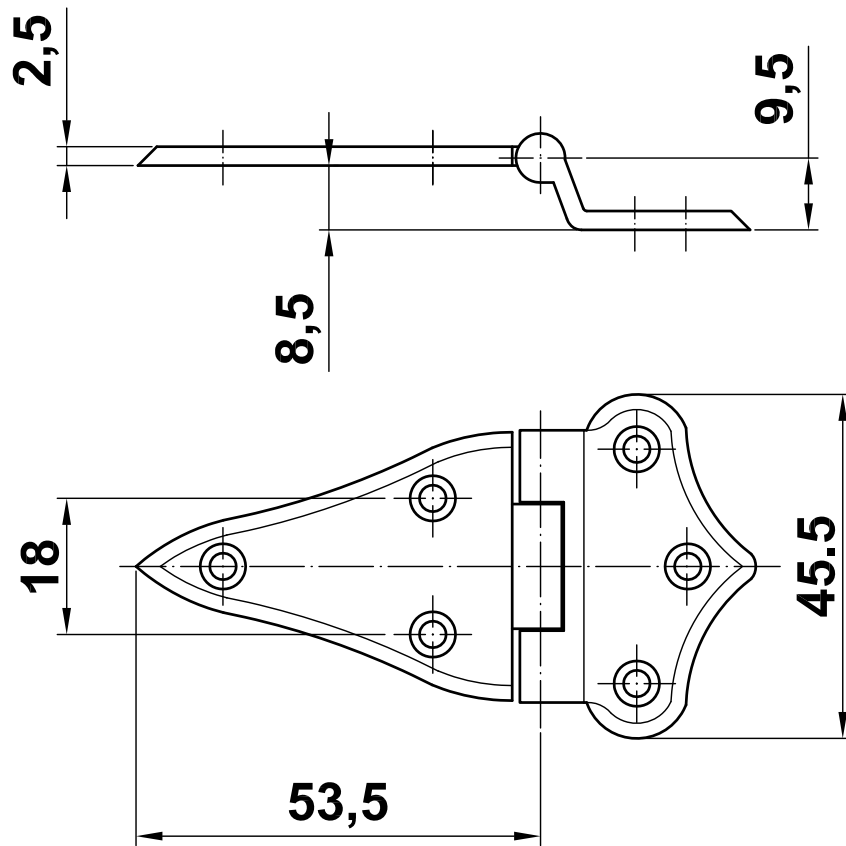

**Mod. 1**  
**Bisagra**  
Dobradiça  
Hinge  
Charnière

[www.amig.es](http://www.amig.es)

**Amilibia y de la iglesia S.A**  
Poligono Industrial Zubieta s/n  
48340 Amorebieta (Bizkaia) Spain