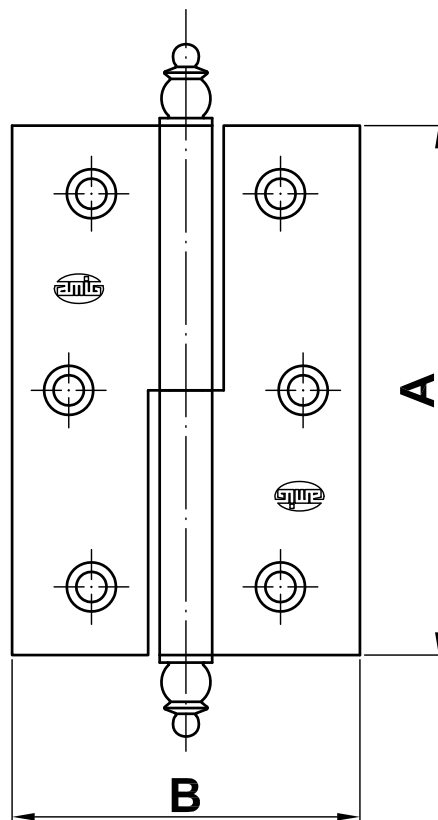

Mod. 541
Bisagra
Dobradiça
Hinge
Charnière

www.amig.es

A (mm)	B (mm)	Espesor (mm)
40	36	1.2
51	36	1.2
60	41	1.2
70	43	1.2
80	51	1.2

Amilibia y de la iglesia S.A
Poligono Industrial Zubieta s/n
48340 Amorebieta (Bizkaia) Spain