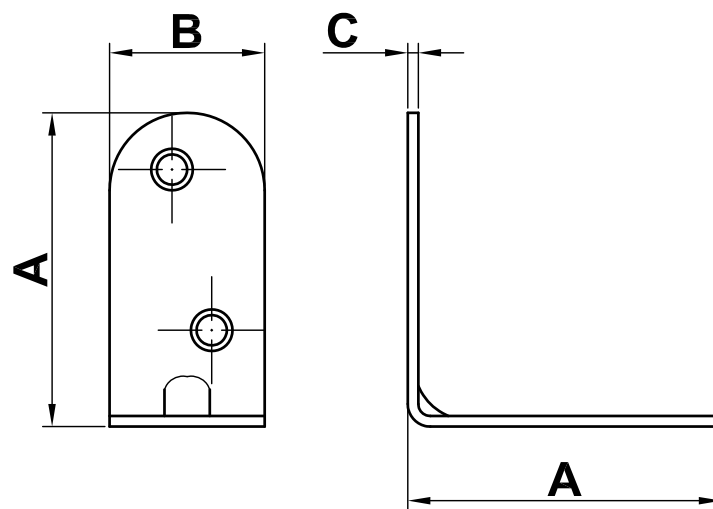

**Mod. 3**  
**Angulo**  
Angulo  
Corner brace  
Équerre de chaise

[www.amig.es](http://www.amig.es)

A (mm)	B (mm)	C (mm)
20	16	1.5
30	16	1.5
40	19	2
50	19	2
60	19	2
80	19	2
100	19	2

**Amilibia y de la iglesia S.A**  
Poligono Industrial Zubieta s/n  
48340 Amorebieta (Bizkaia) Spain