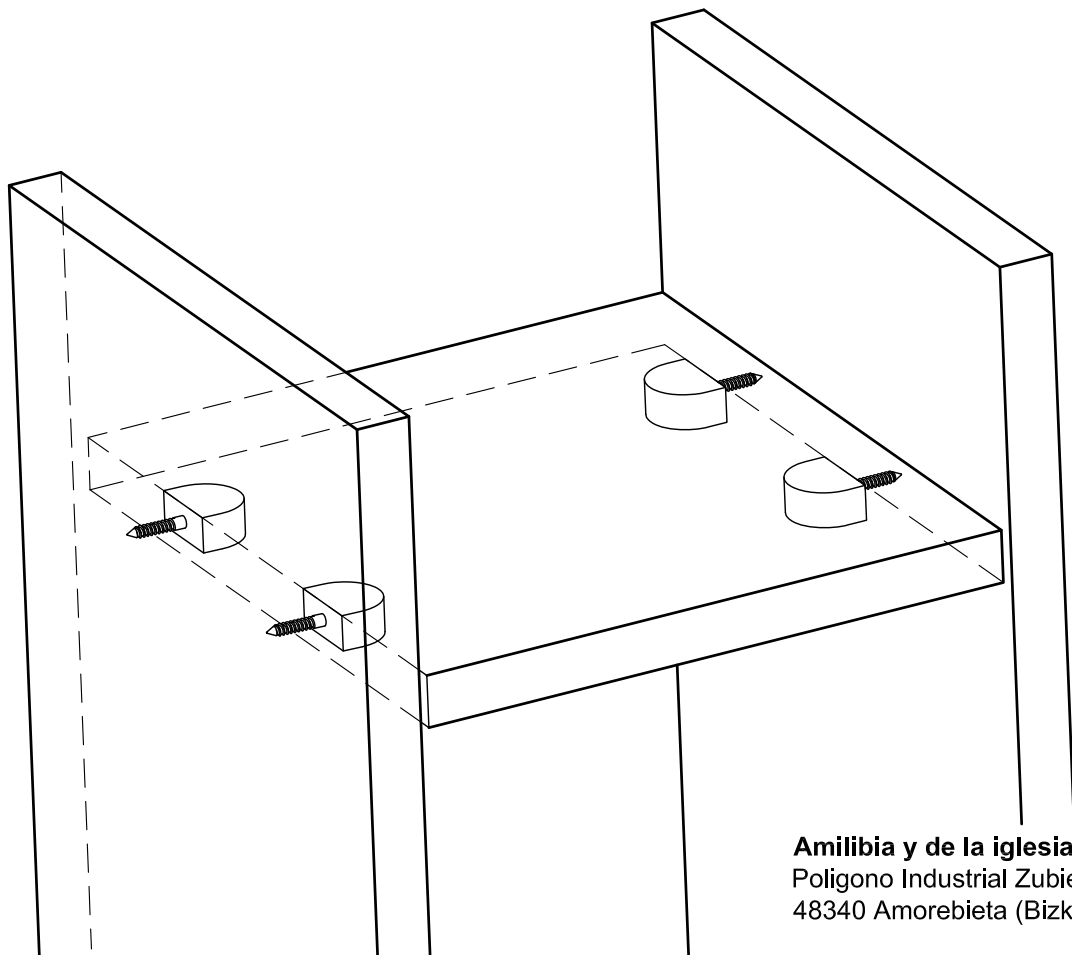

Mod. 165

Soporte plástico

Suporte plástico para prateleiras

Plastic board support

Taquets en plastique à clou

www.amig.es

Amilibia y de la iglesia S.A
Poligono Industrial Zubieta s/n
48340 Amorebieta (Bizkaia) Spain