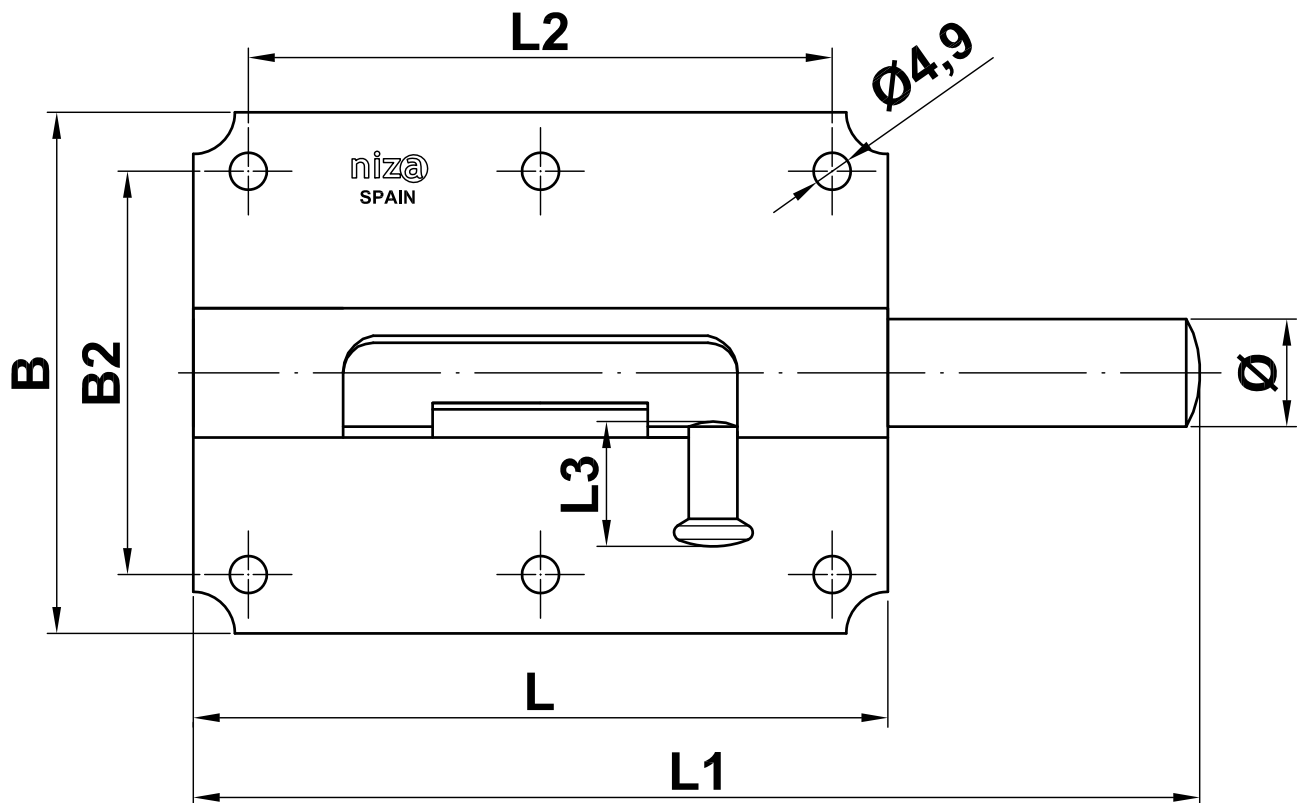

Mod. 254

Pasador

Fecho culatra

Barrel bolt

Verrou de box

niza

	L	B	L1	L2	B2	L3	Ø		E
70 mm	70	58	99	50	42	15	9.5	4	1.5
80 mm	80	63	116	60	48	15	11.5	6	1.5
90 mm	90	70	121	74	54	19	13.5	6	1.5
100 mm	100	74	145	80	55	19	15.5	6	1.5