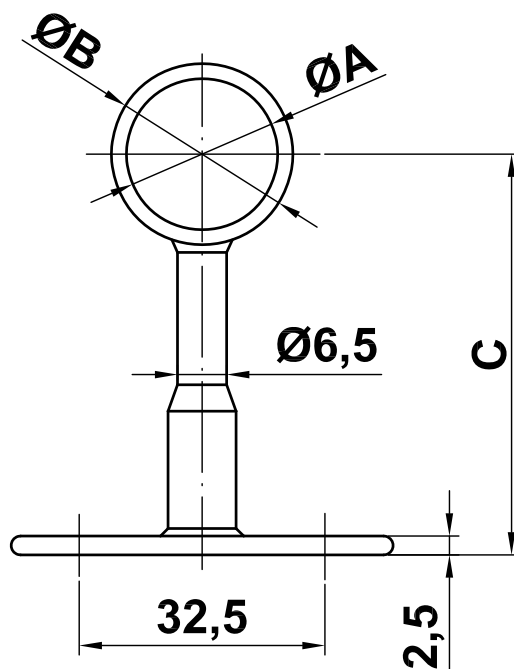

Mod. 12

Soporte tubo armario

Suporte para tubo de armário

Closet bar braluet

Support pour tube

www.amig.es

ØA	ØB	C	D
13	17	49,5	58
17	21	51,5	62
20	24	53	65

Amilibia y de la iglesia S.A
Poligono Industrial Zubieta s/n
48340 Amorebieta (Bizkaia) Spain