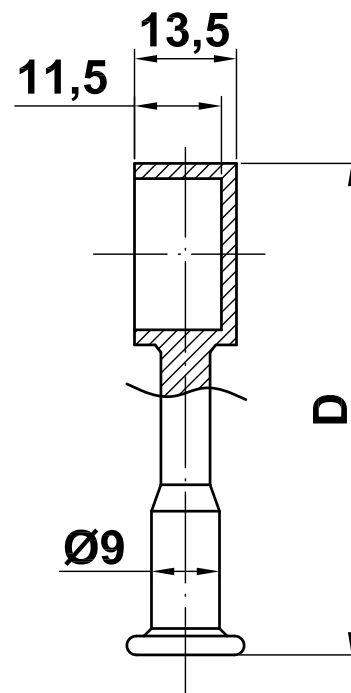

Mod. 12

Soporte tubo armario

Suporte para tubo de armário

Closet bar braluet

Support pour tube

www.amig.es

ØA	ØB	C	D
13	17	49,5	58
17	21	51,5	62
20	24	53	65

Amilibia y de la iglesia S.A
Poligono Industrial Zubieta s/n
48340 Amorebieta (Bizkaia) Spain