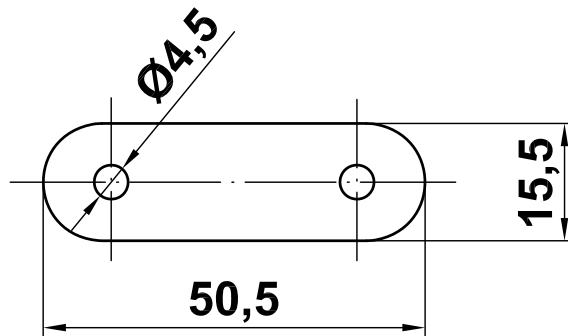

Mod. 12

Soporte tubo armario

Suporte para tubo de armário

Closet bar braluet

Support pour tube

www.amig.es

ØA	ØB	C	D
13	17	49,5	58
17	21	51,5	62
20	24	53	65

Amilibia y de la iglesia S.A
Poligono Industrial Zubieta s/n
48340 Amorebieta (Bizkaia) Spain