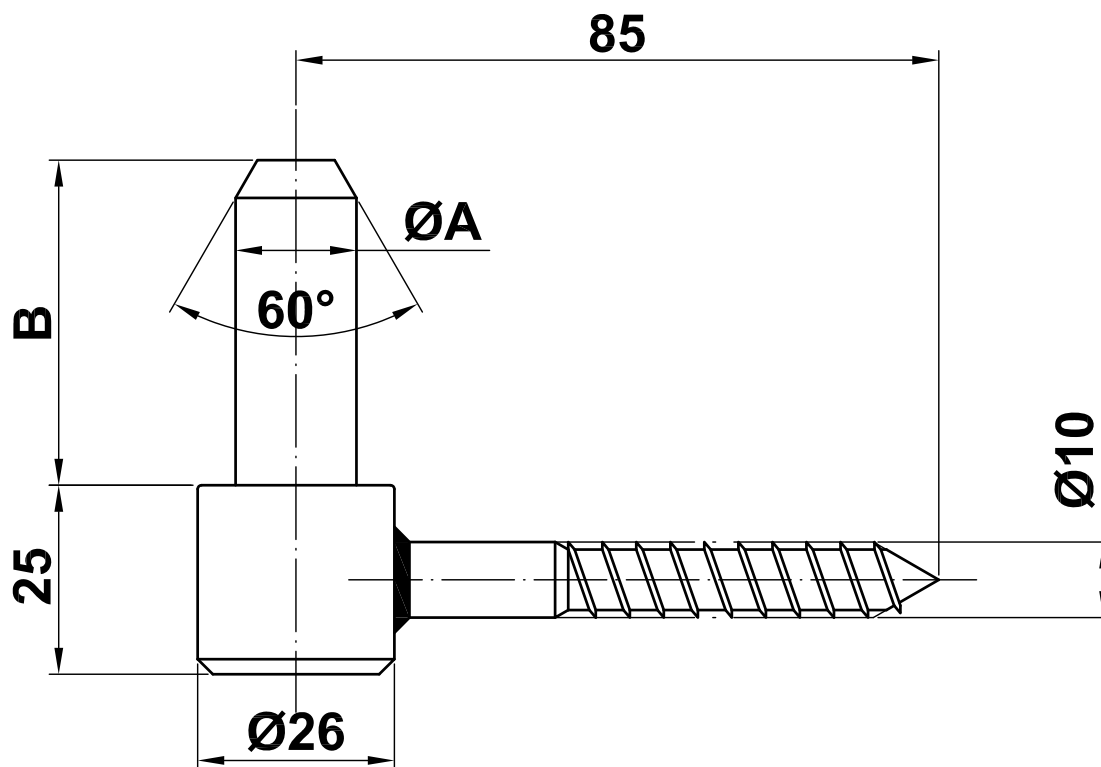

Mod. 4700

Pernio a muro roscado

Suporte de aparafusar

Wall hinge

Gond à vis bois

www.amig.es

$\text{Ø}A$	B
14	38
16	43

Amilibia y de la iglesia S.A
Poligono Industrial Zubieta s/n
48340 Amorebieta (Bizkaia) Spain