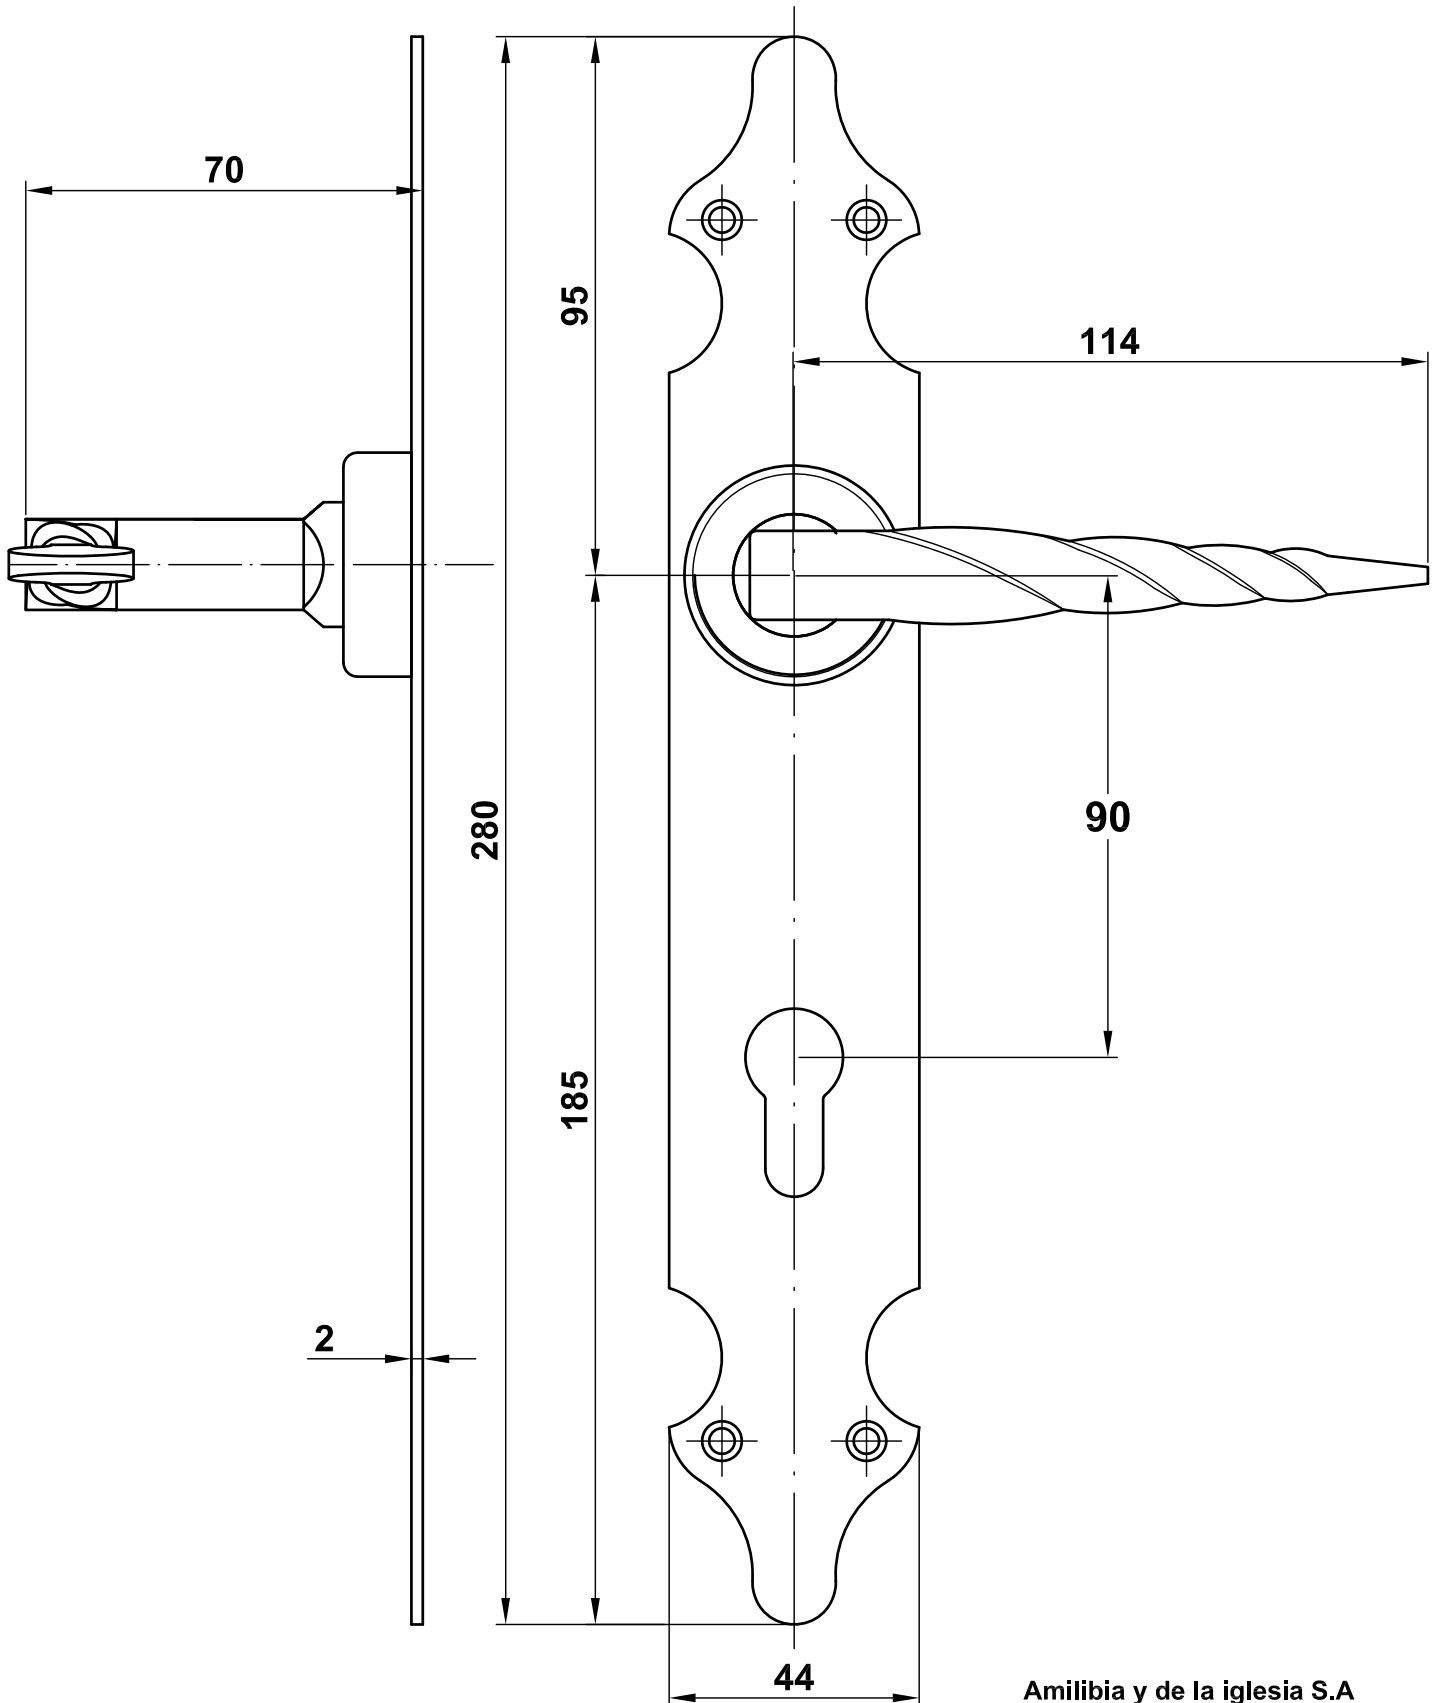

**Mod. 101PB90**

**Manilla**

**Puxador**

Handle

Ensemble sur plaque

[www.amig.es](http://www.amig.es)

**Amilibia y de la iglesia S.A**  
Poligono Industrial Zubieta s/n  
48340 Amorebieta (Bizkaia) Spain