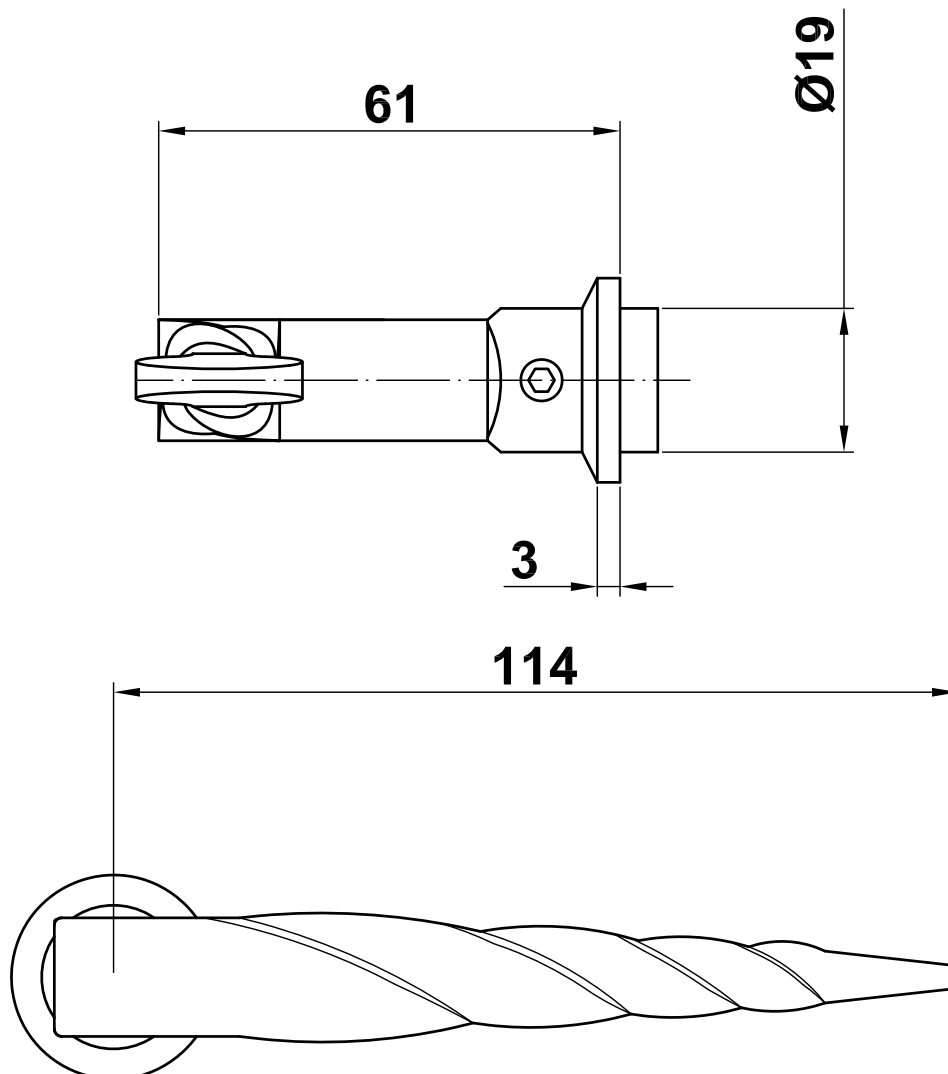

**Mod. 101SP**  
**Manilla para puerta de cancela**  
**Puxador para cancelas/portas de jardim**

Handle for garden doors

Béquille double pour portes de jardin

[www.amig.es](http://www.amig.es)

**Amilibia y de la iglesia S.A**  
Poligono Industrial Zubieta s/n  
48340 Amorebieta (Bizkaia) Spain