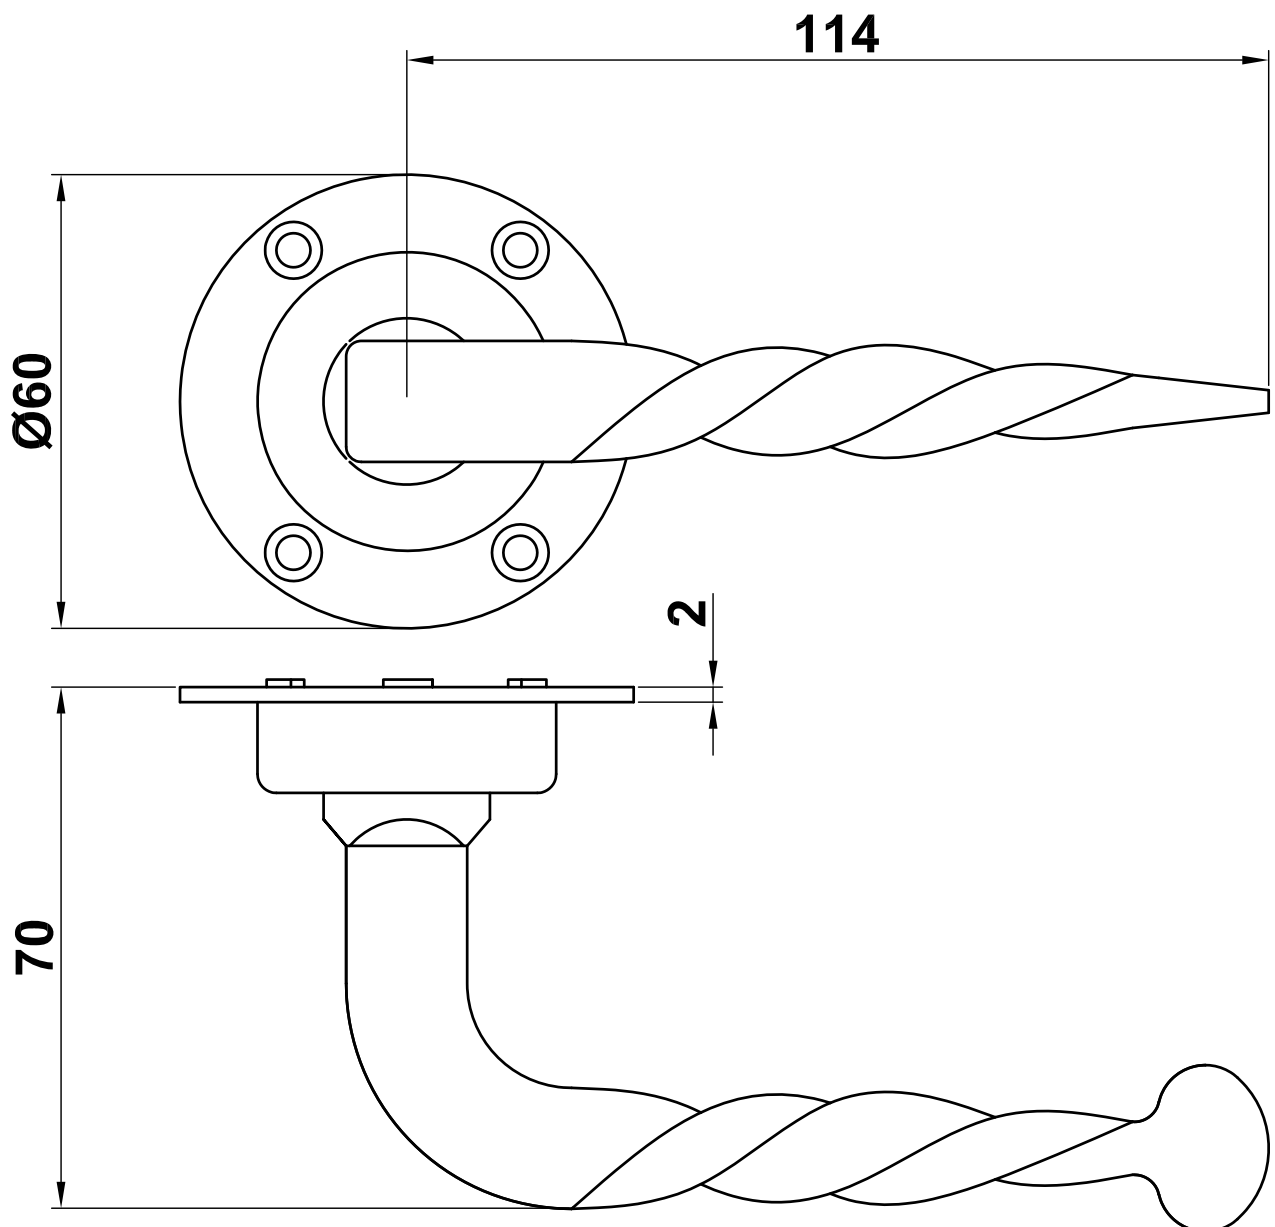

**Mod. 101R**

**Manilla para puerta de paso**

**Puxador para portas de passagem**

Handle for passage doors

Béquille double

[www.amig.es](http://www.amig.es)

**Amilibia y de la iglesia S.A**  
Poligono Industrial Zubieta s/n  
48340 Amorebieta (Bizkaia) Spain