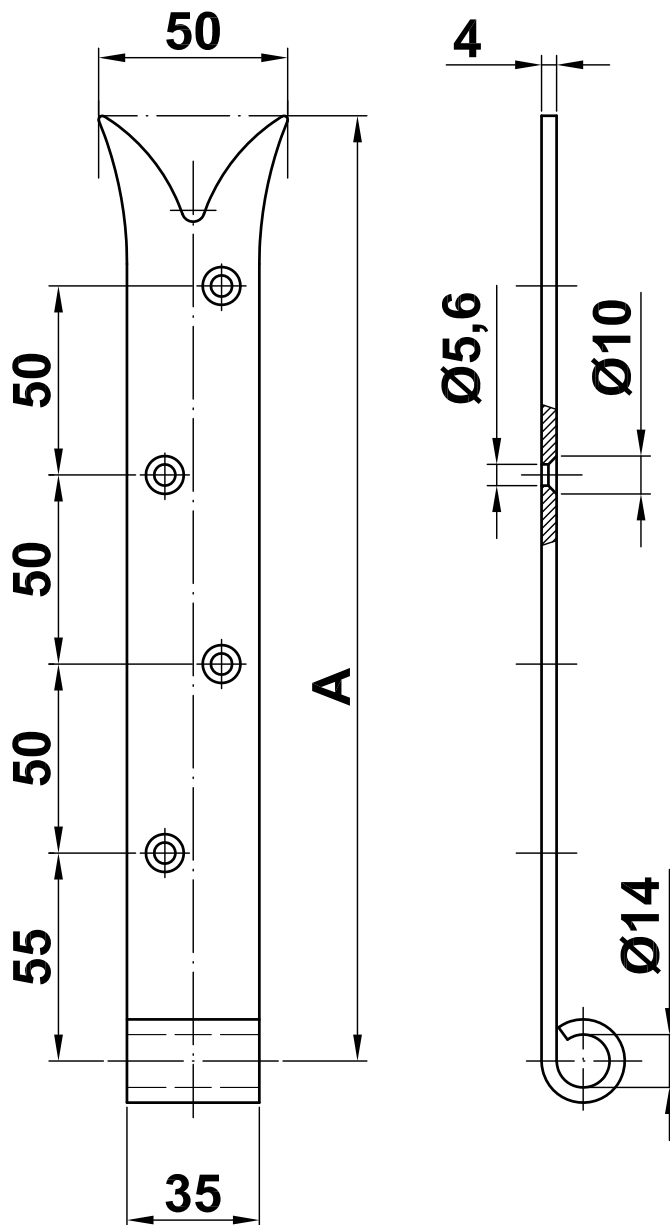

Mod. 7020

Gozne gotico

Dobradiça gótica

Gothic plate

Penture droite QC

www.amig.es

A
250
300
350
400
450
500

Amilibia y de la iglesia S.A
Poligono Industrial Zubieta s/n
48340 Amorebieta (Bizkaia) Spain