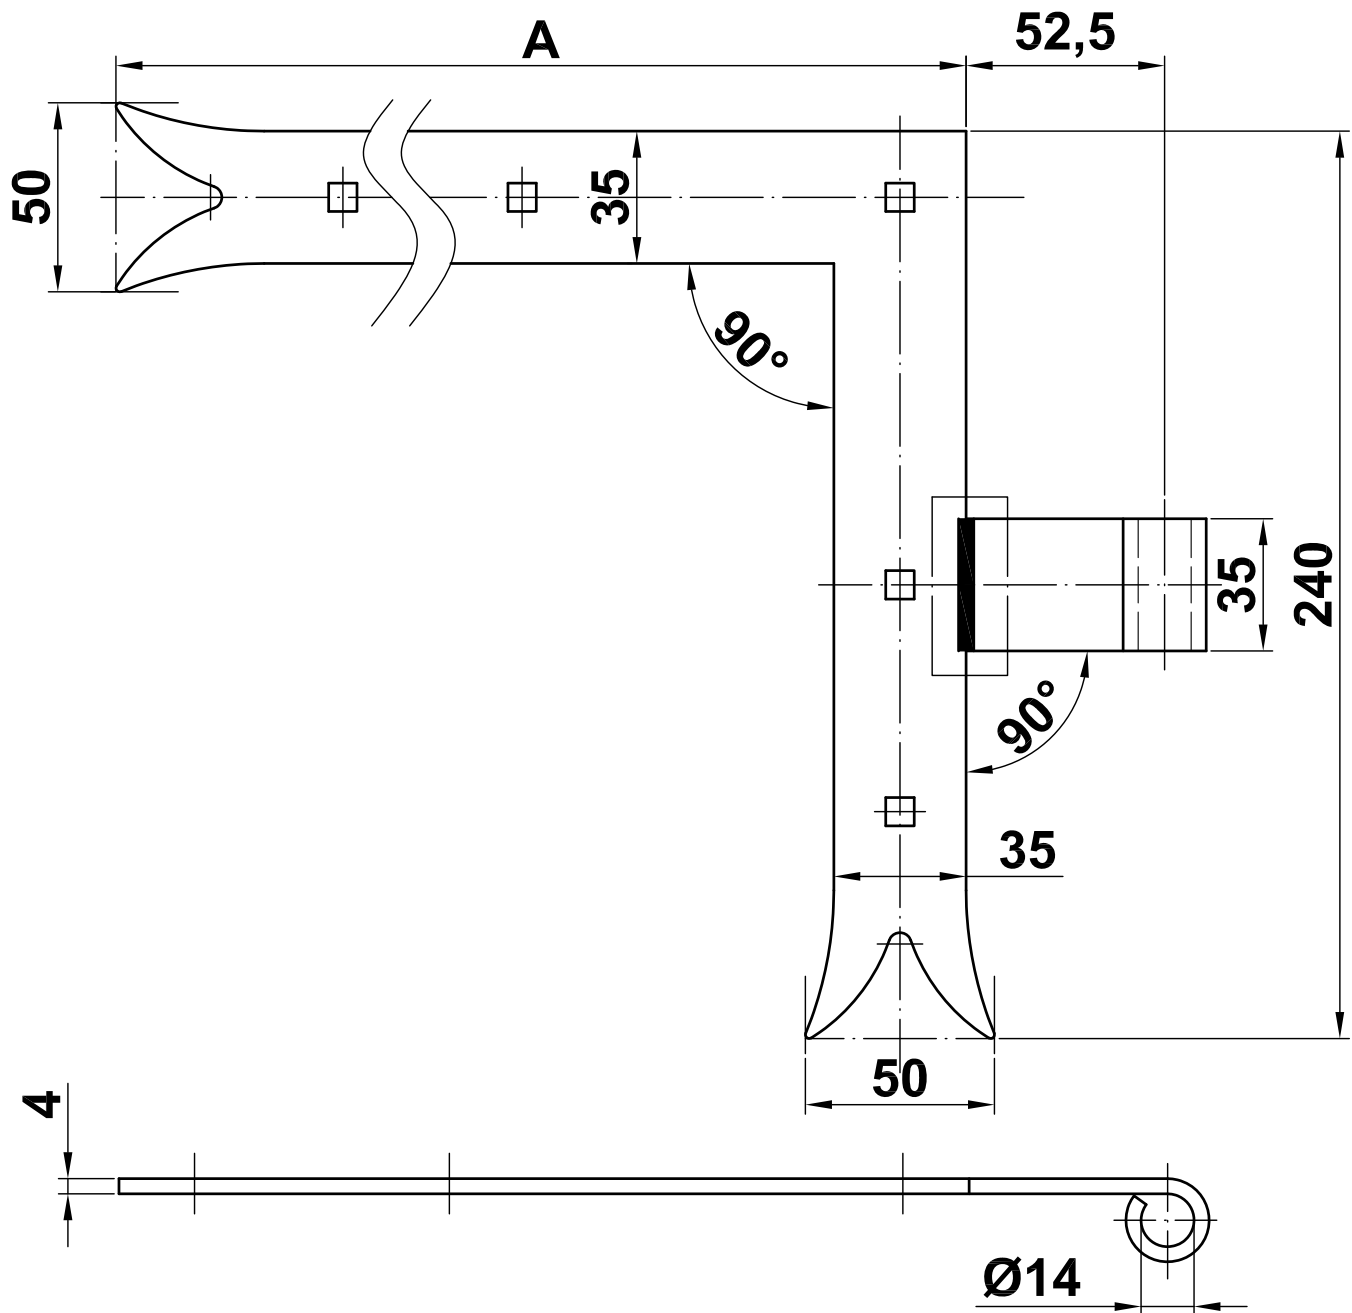

**Mod. 4000**

**Gozne esquadra gótico**

Dobradiça esquadra gótica

Gothic corner plate

Penture equerre QC

[www.amig.es](http://www.amig.es)

A
300
400

**Amilibia y de la iglesia S.A**  
Poligono Industrial Zubieta s/n  
48340 Amorebieta (Bizkaia) Spain