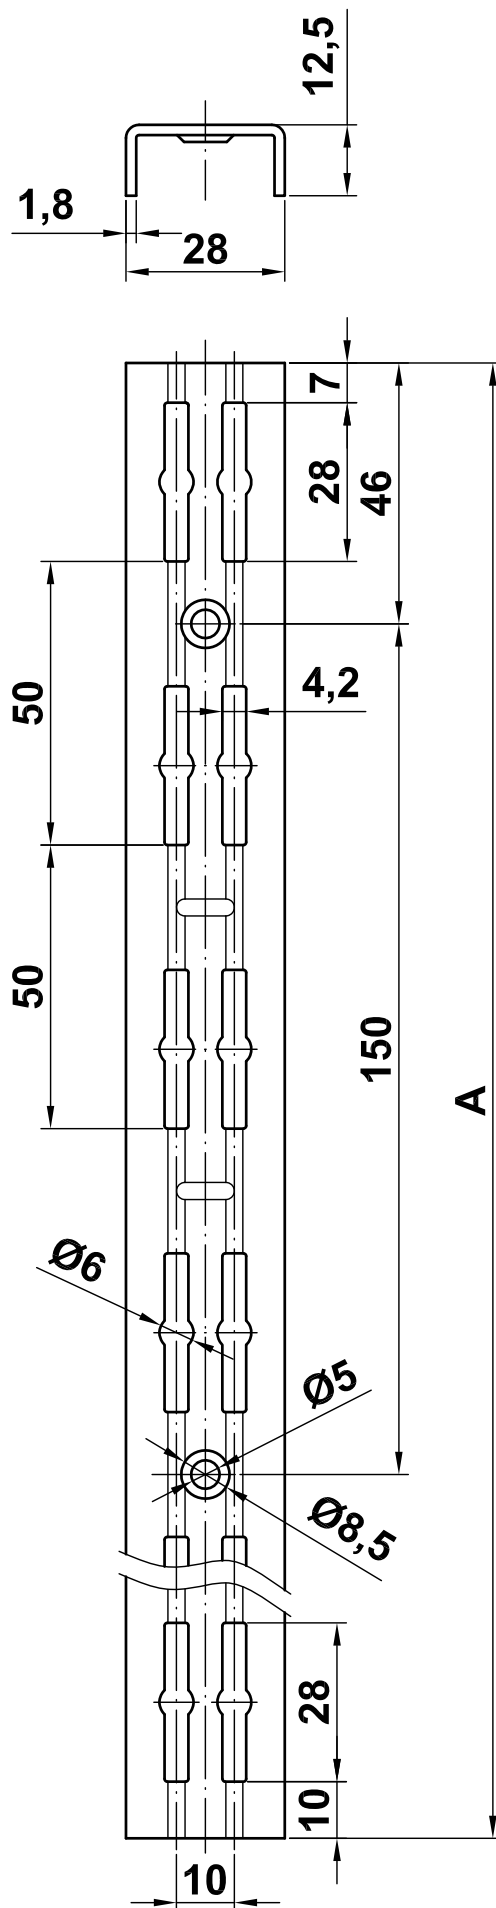

Mod. 7000  
Cremallera simple  
Cremalheira  
Upright  
Crémaillère

[www.amig.es](http://www.amig.es)

A (cm)
50
80
100
150
200

Amilibia y de la iglesia S.A  
Poligono Industrial Zubieta s/n  
48340 Amorebieta (Bizkaia) Spain