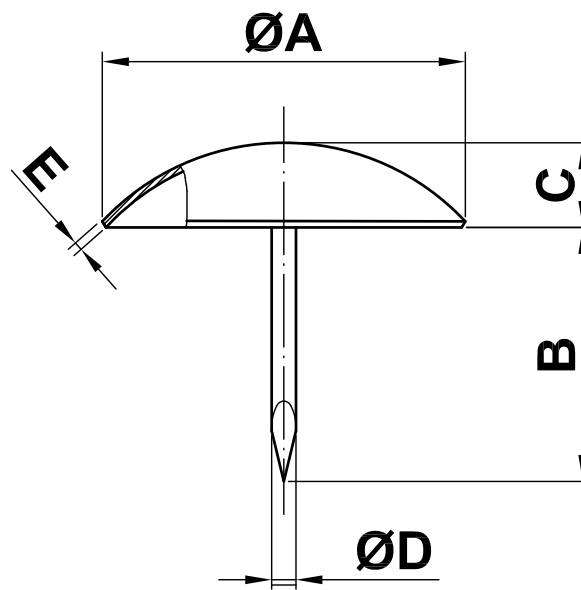

Mod. 1
Clavo
Cravo
Nail
Clou

www.amig.es

Modelo	ØA (mm)	B (mm)	C (mm)	D (mm)	E (mm)
1 - 30	30	21	7	2.7	0.9
1 - 40	40	27	8	2.7	1.3

Amilibia y de la iglesia S.A
Poligono Industrial Zubieta s/n
48340 Amorebieta (Bizkaia) Spain