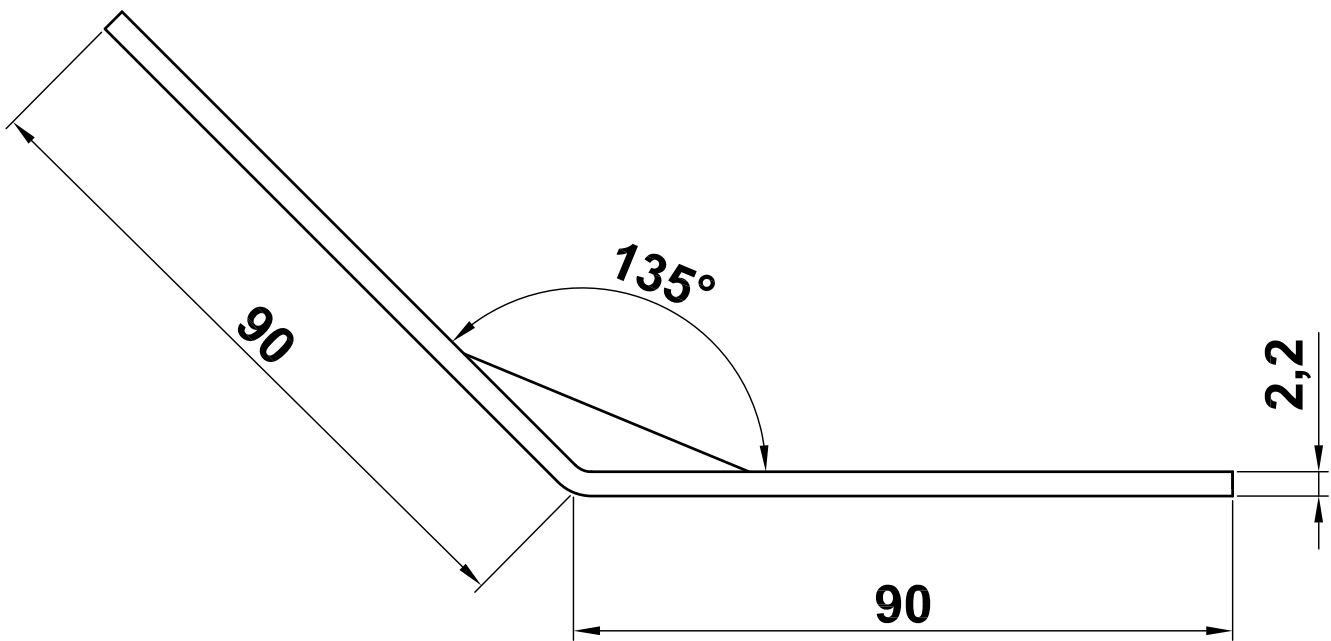

Mod. 306

Angulo

Angulo

Corner

Équerre

www.amig.es

Amilibia y de la iglesia S.A
Poligono Industrial Zubieta s/n
48340 Amorebieta (Bizkaia) Spain