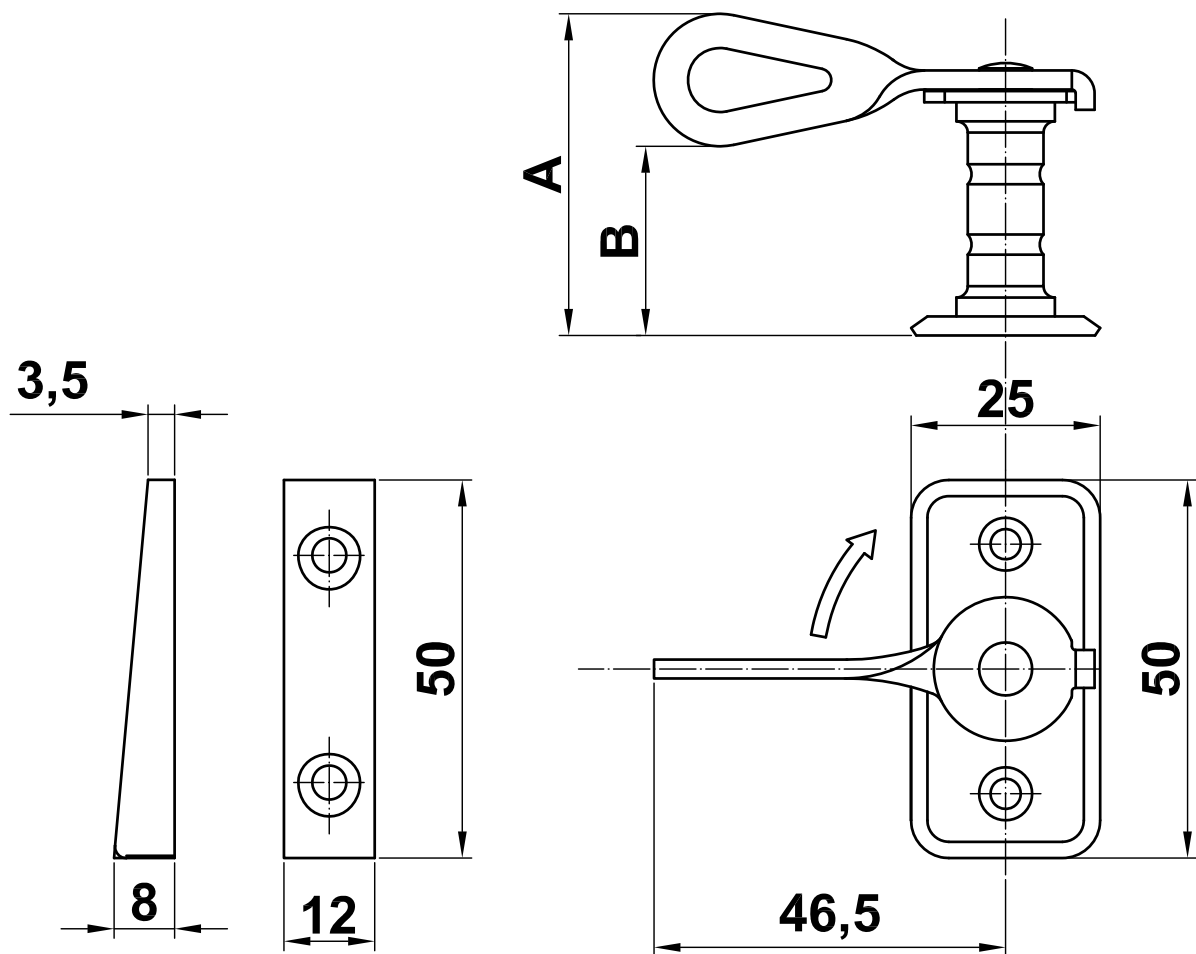

**Mod. 12**  
**Aldabilla**  
 Aldrabagate  
 Window lid closer  
 Loquet à levier

[www.amig.es](http://www.amig.es)

A(mm)	B(mm)
33	15
38	20
43	25

**Amilibia y de la iglesia S.A**  
 Poligono Industrial Zubieta s/n  
 48340 Amorebieta (Bizkaia) Spain