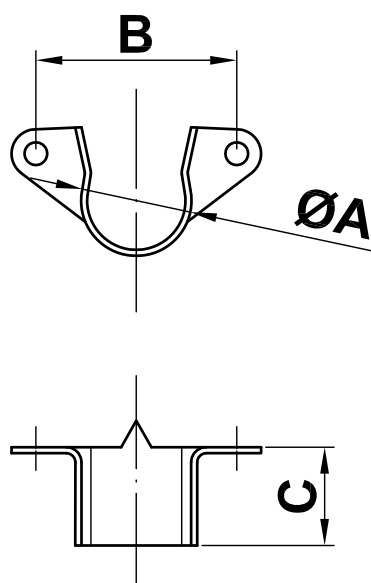

Mod. 1

Soporte tubo armario

Suporte para tubo de armário

Closet bar braluet

Support pour tube

www.amig.es

ØA (mm)	B (mm)	C (mm)
14	26.5	13
16	28.5	13
20	35	14