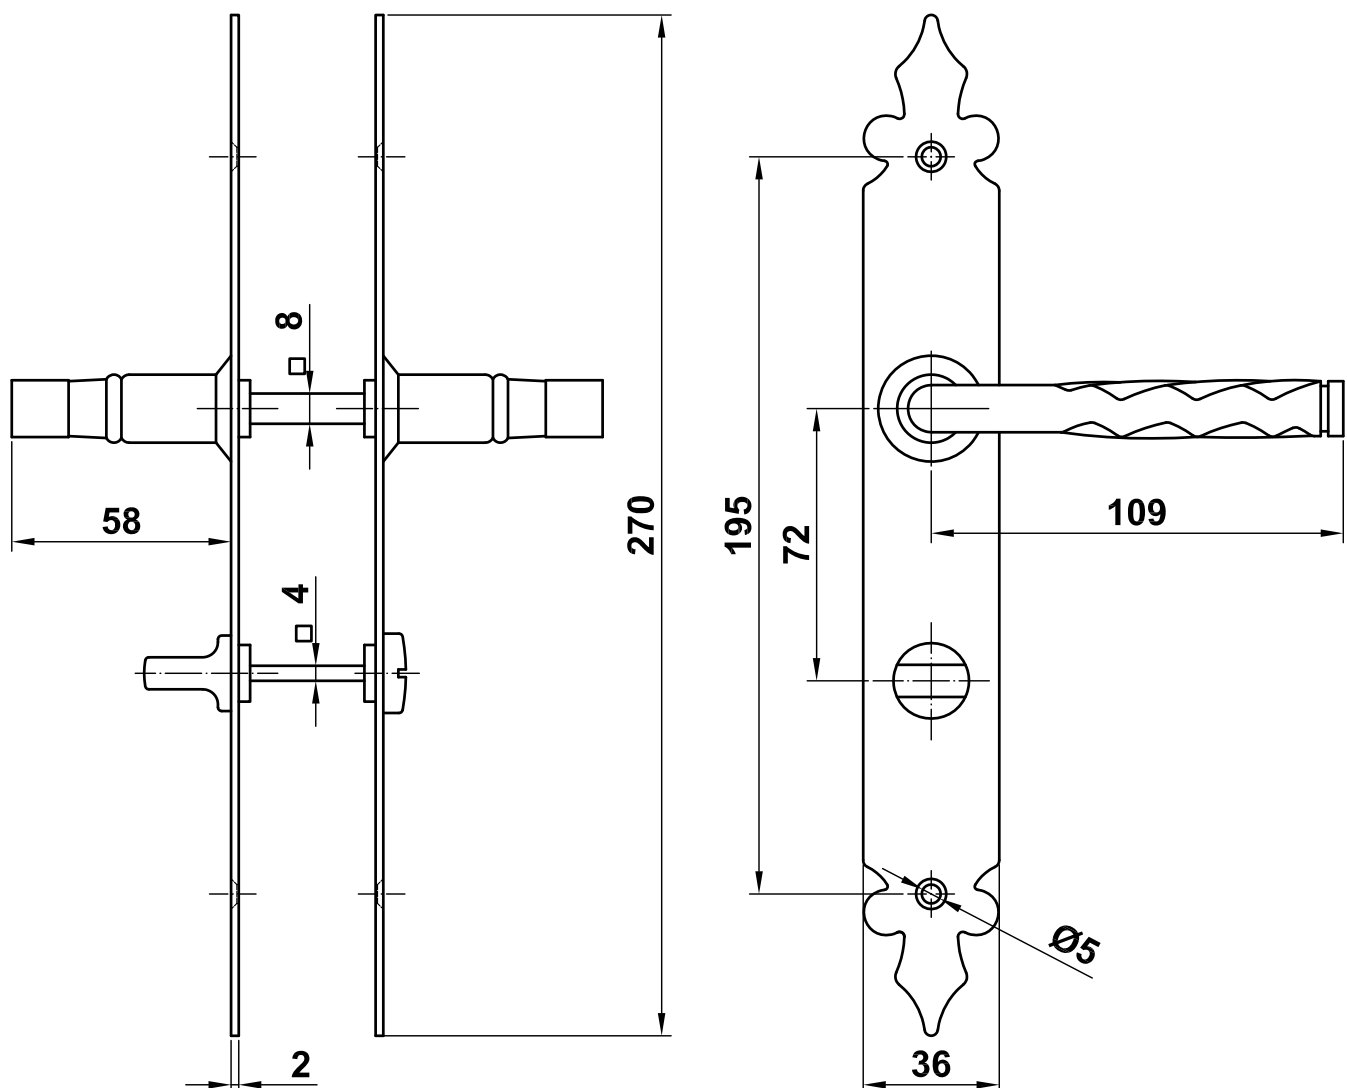

Mod. 106PW72

Manilla

Puxador

Handle

Ensemble sur plaque

www.amig.es

Amilibia y de la iglesia S.A
Poligono Industrial Zubieta s/n
48340 Amorebieta (Bizkaia) Spain