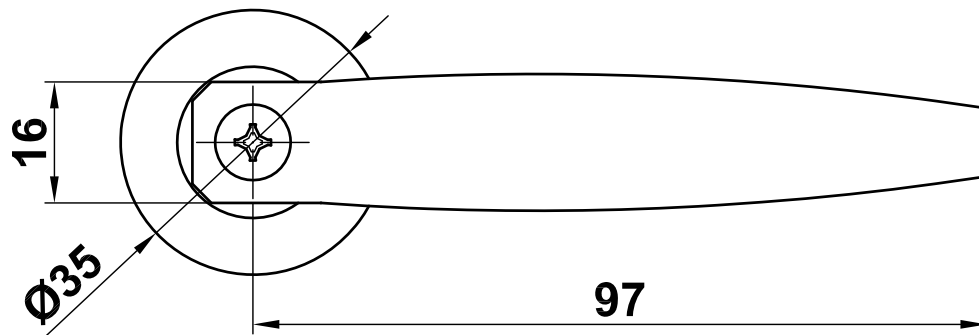

Mod. 2115 (45 - 55 mm)

Manilla

Puxador

Handle

Béquille double

www.amig.es

Amilibia y de la iglesia S.A
Poligono Industrial Zubieta s/n
48340 Amorebieta (Bizkaia) Spain