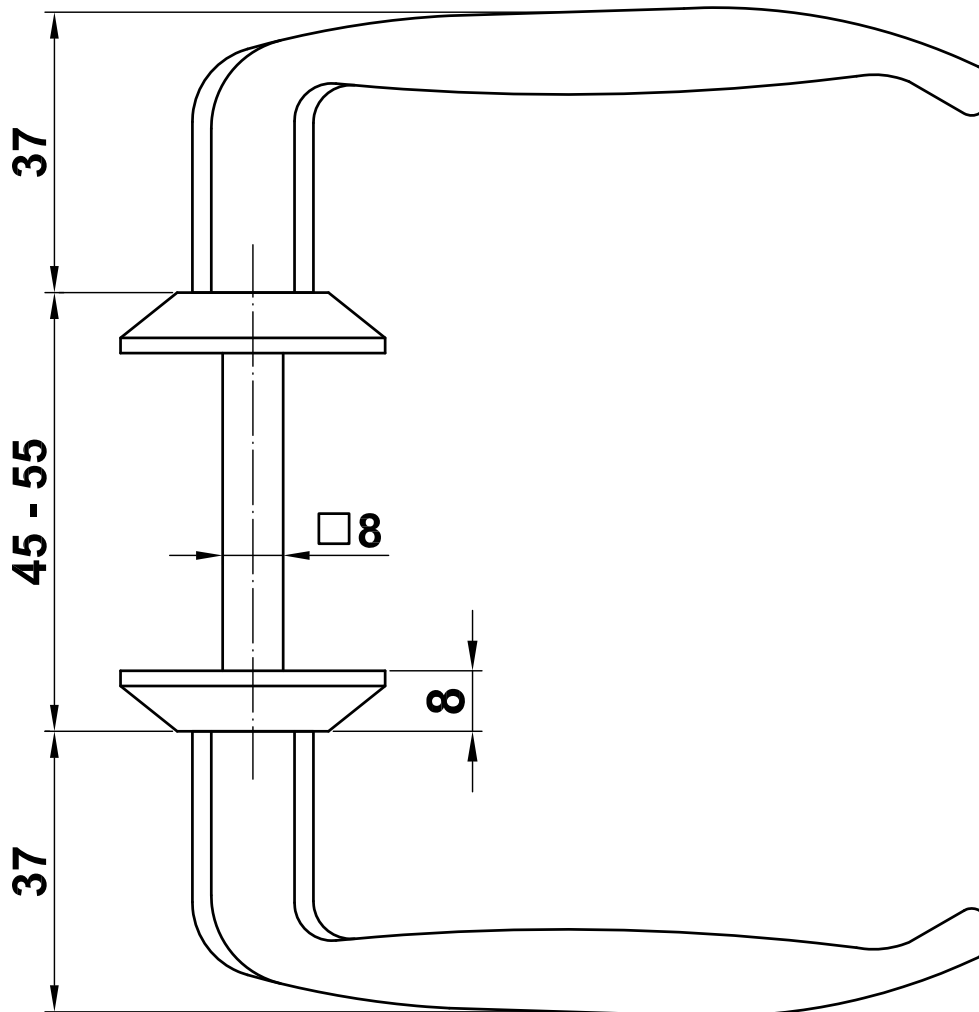

Mod. 2115 (45 - 55 mm)

Manilla

Puxador

Handle

Béquille double

www.amig.es

Amilibia y de la iglesia S.A
Poligono Industrial Zubieta s/n
48340 Amorebieta (Bizkaia) Spain