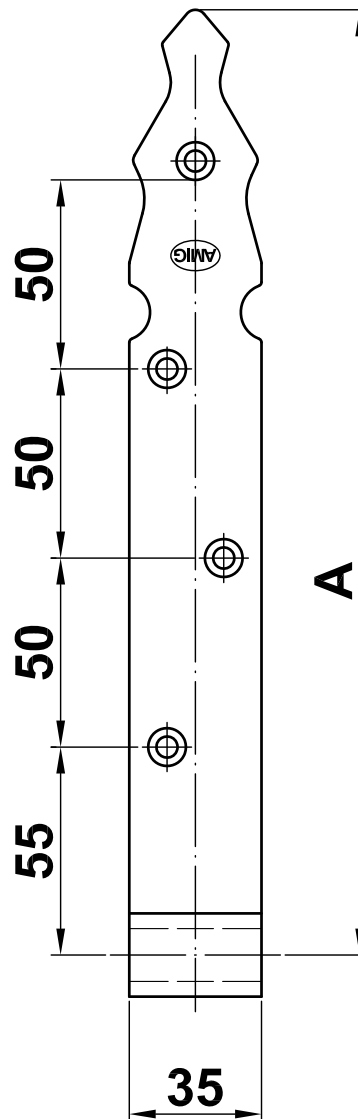

Mod. 7050

Gozne gotico

Dobradiça gótica

Gothic plate

Penture droite QC

www.amig.es

A
250
300
350
400
450
500

Amilibia y de la iglesia S.A
Poligono Industrial Zubieta s/n
48340 Amorebieta (Bizkaia) Spain