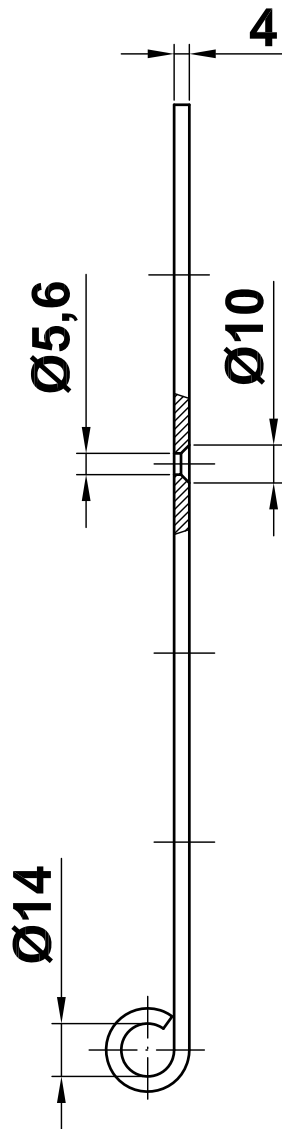

Mod. 7050

Gozne gotico

Dobradiça gótica

Gothic plate

Penture droite QC

www.amig.es

A
250
300
350
400
450
500

Amilibia y de la iglesia S.A
Poligono Industrial Zubieta s/n
48340 Amorebieta (Bizkaia) Spain