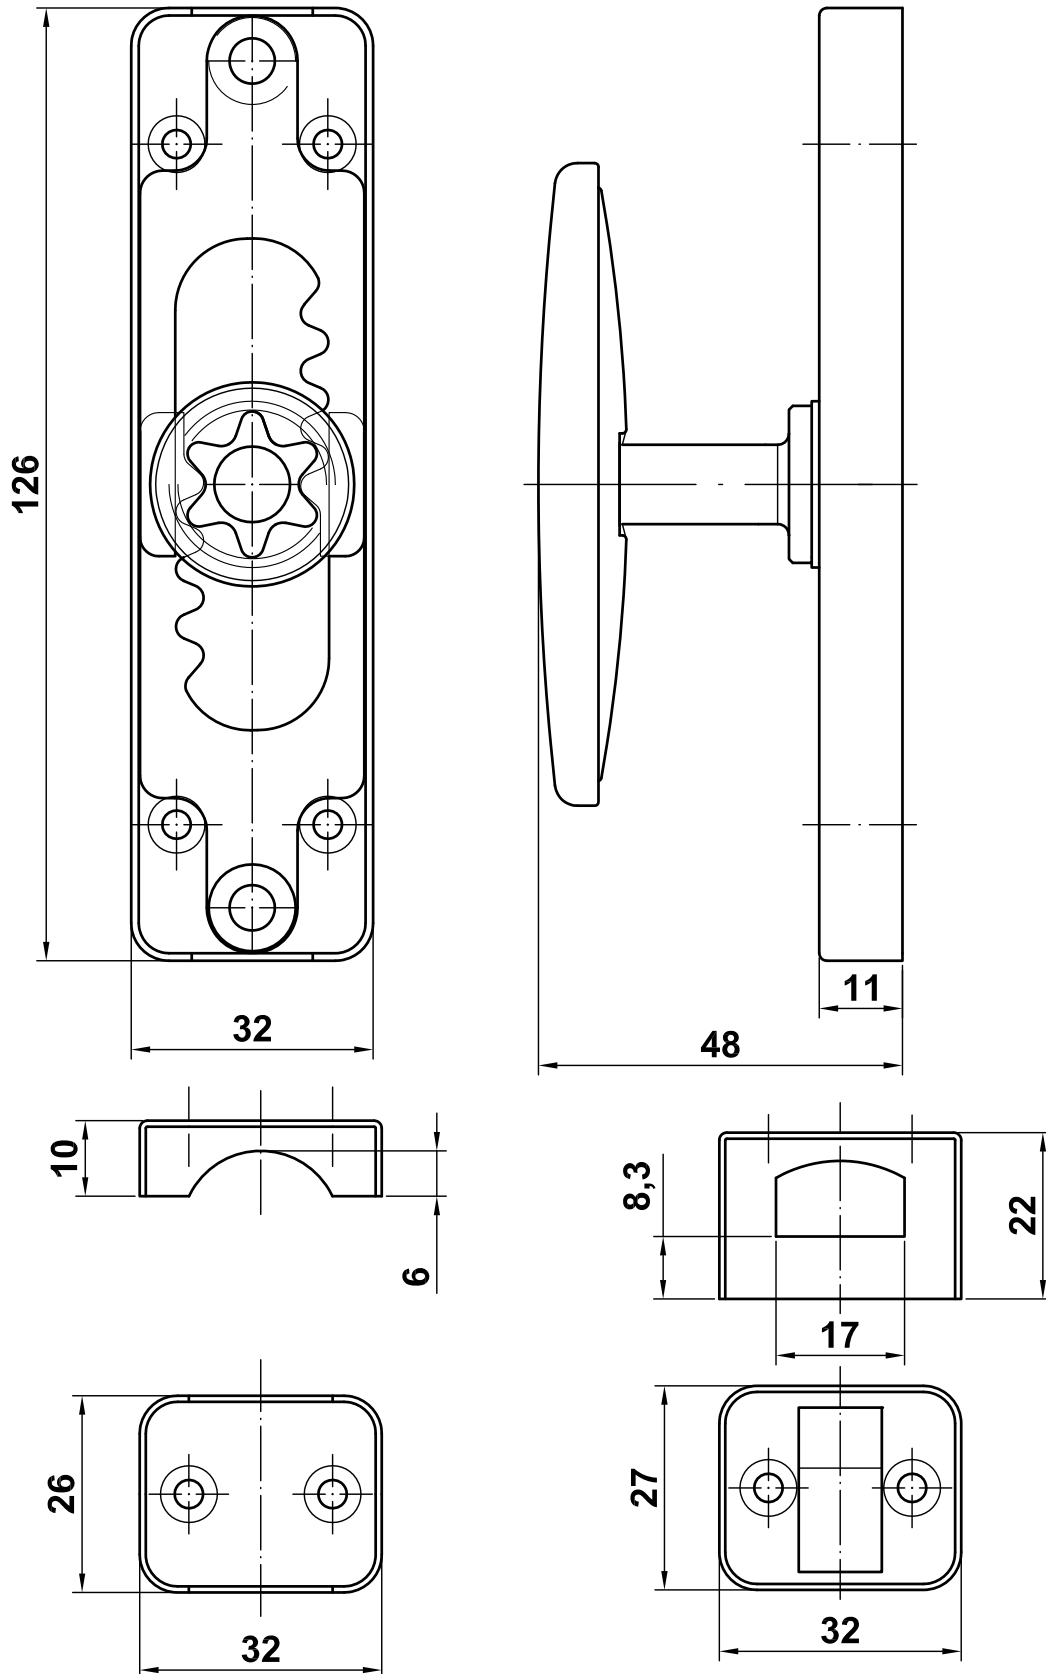

Mod. 17 - 18 - 19

Fallebas

Cremones

Latches

Crémones en applique

www.amig.es

Amilibia y de la iglesia S.A
Poligono Industrial Zubieta s/n
48340 Amorebieta (Bizkaia) Spain