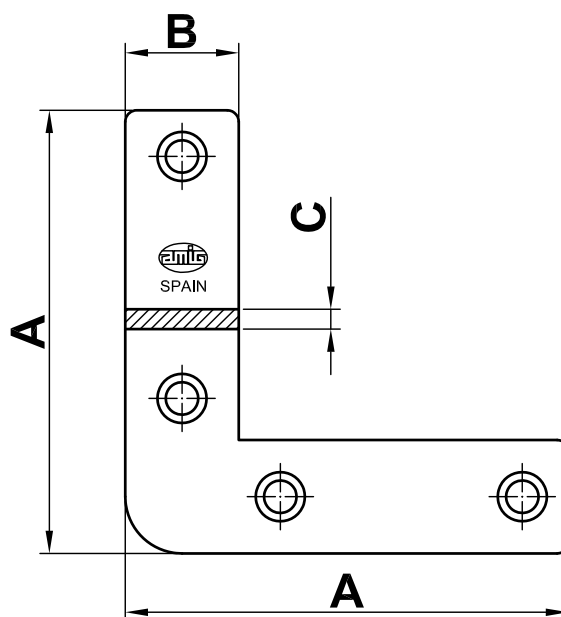

Mod. 1
Escuadra
Escuadro
Flat corner
Équerre de cadre

www.amig.es

A (mm)	B (mm)	C (mm)
40	12	0.9
50	14	0.9
60	15	0.9
80	17	1
100	17	1.2
120	17	1.2

Amilibia y de la iglesia S.A
Poligono Industrial Zubieta s/n
48340 Amorebieta (Bizkaia) Spain