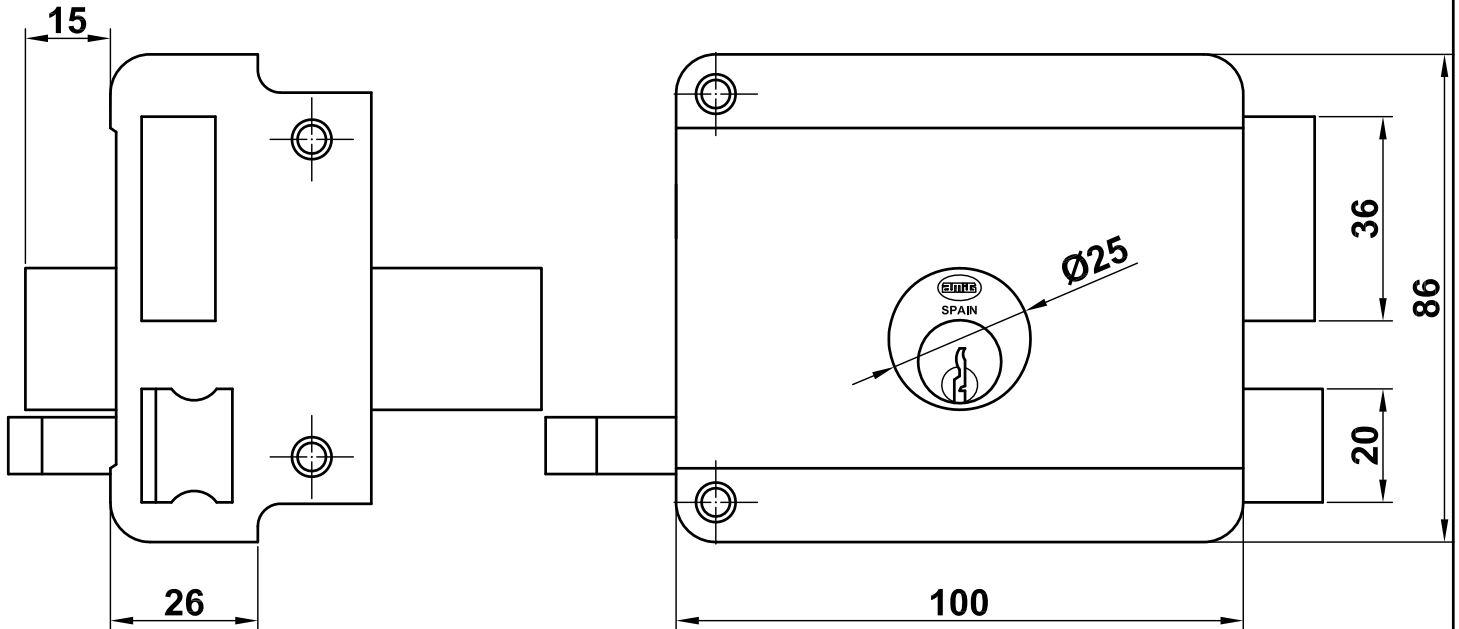

Mod. 78
Cerradura sobreponer
Puxador
Handleset
Béquille tubulaire

www.amig.es

Amilibia y de la iglesia S.A
Poligono Industrial Zubieta s/n
48340 Amorebieta (Bizkaia) Spain