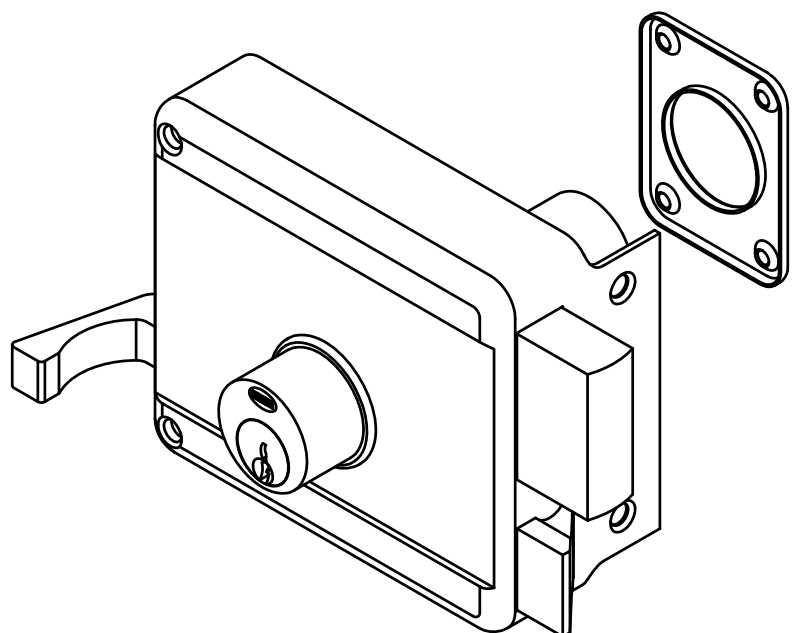

Mod. 78
Cerradura sobreponer
Puxador
Handleset
Béquille tubulaire

www.amig.es

Amilibia y de la iglesia S.A
Poligono Industrial Zubieta s/n
48340 Amorebieta (Bizkaia) Spain