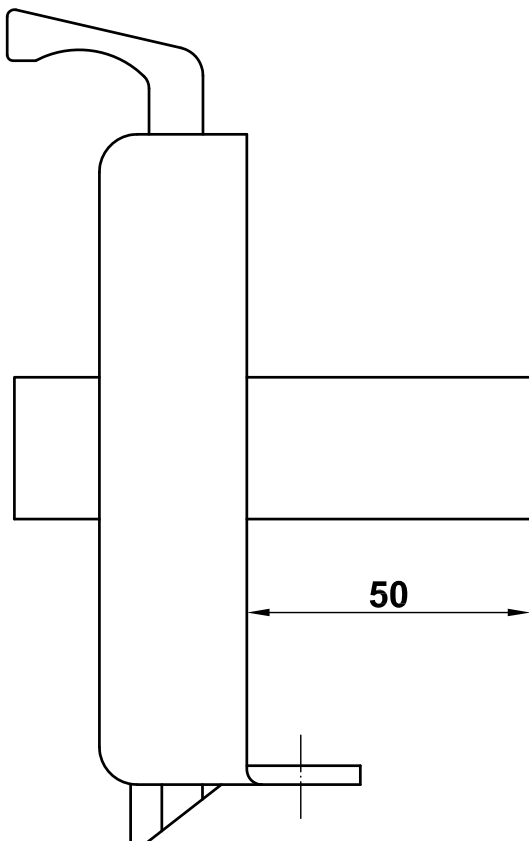

Mod. 78
Cerradura sobreponer
Puxador
Handleset
Béquille tubulaire

www.amig.es

Amilibia y de la iglesia S.A
Poligono Industrial Zubieta s/n
48340 Amorebieta (Bizkaia) Spain