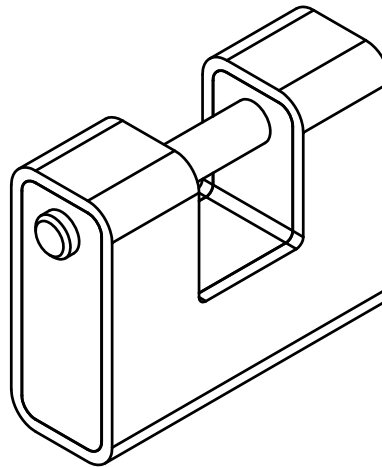

Mod. 201

Candado acorazado

Cadeado blindado

Armoured padlock

Blinde cadenas

www.amig.es

← mm →	A	B	C	D	E	F	ØG	H
60	60	55	19	27	22	11	9	23.5
80	80	65	25	35	30	18.5	10	29
90	90	75	26	40	37	21	11.5	30

Amilibia y de la iglesia S.A
Poligono Industrial Zubieta s/n
48340 Amorebieta (Bizkaia) Spain