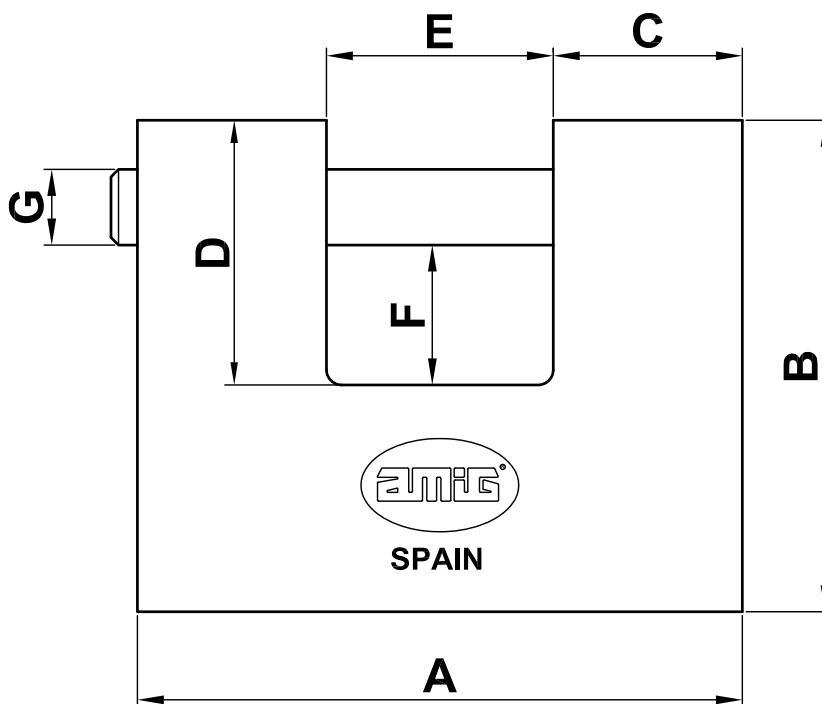

Mod. 201

Candado acorazado

Cadeado blindado

Armoured padlock

Blinde cadenas

www.amig.es

← mm →	A	B	C	D	E	F	ØG	H
60	60	55	19	27	22	11	9	23.5
80	80	65	25	35	30	18.5	10	29
90	90	75	26	40	37	21	11.5	30

Amilibia y de la iglesia S.A
Poligono Industrial Zubieta s/n
48340 Amorebieta (Bizkaia) Spain