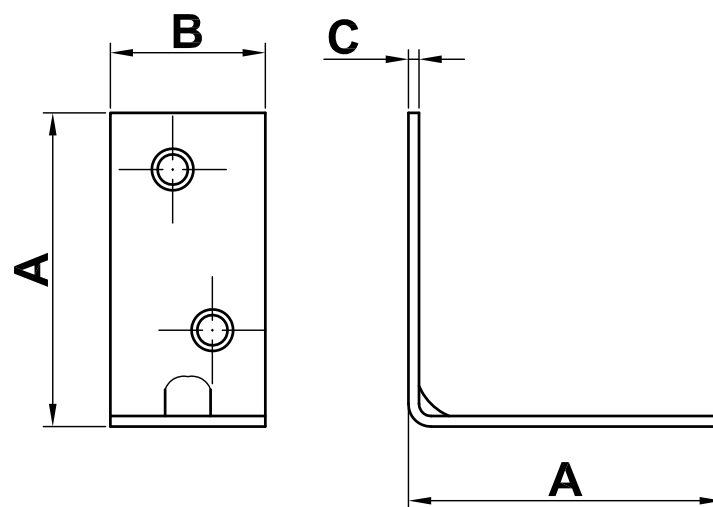

**Mod. 1**  
**Angulo**  
Angulo  
Corner brace  
Équerre de chaise

[www.amig.es](http://www.amig.es)

A (mm)	B (mm)	C (mm)
20	16	1.5
30	16	1.5
40	19	2
50	19	2
60	19	2
80	19	2
100	19	2

**Amilibia y de la iglesia S.A**  
Poligono Industrial Zubieta s/n  
48340 Amorebieta (Bizkaia) Spain