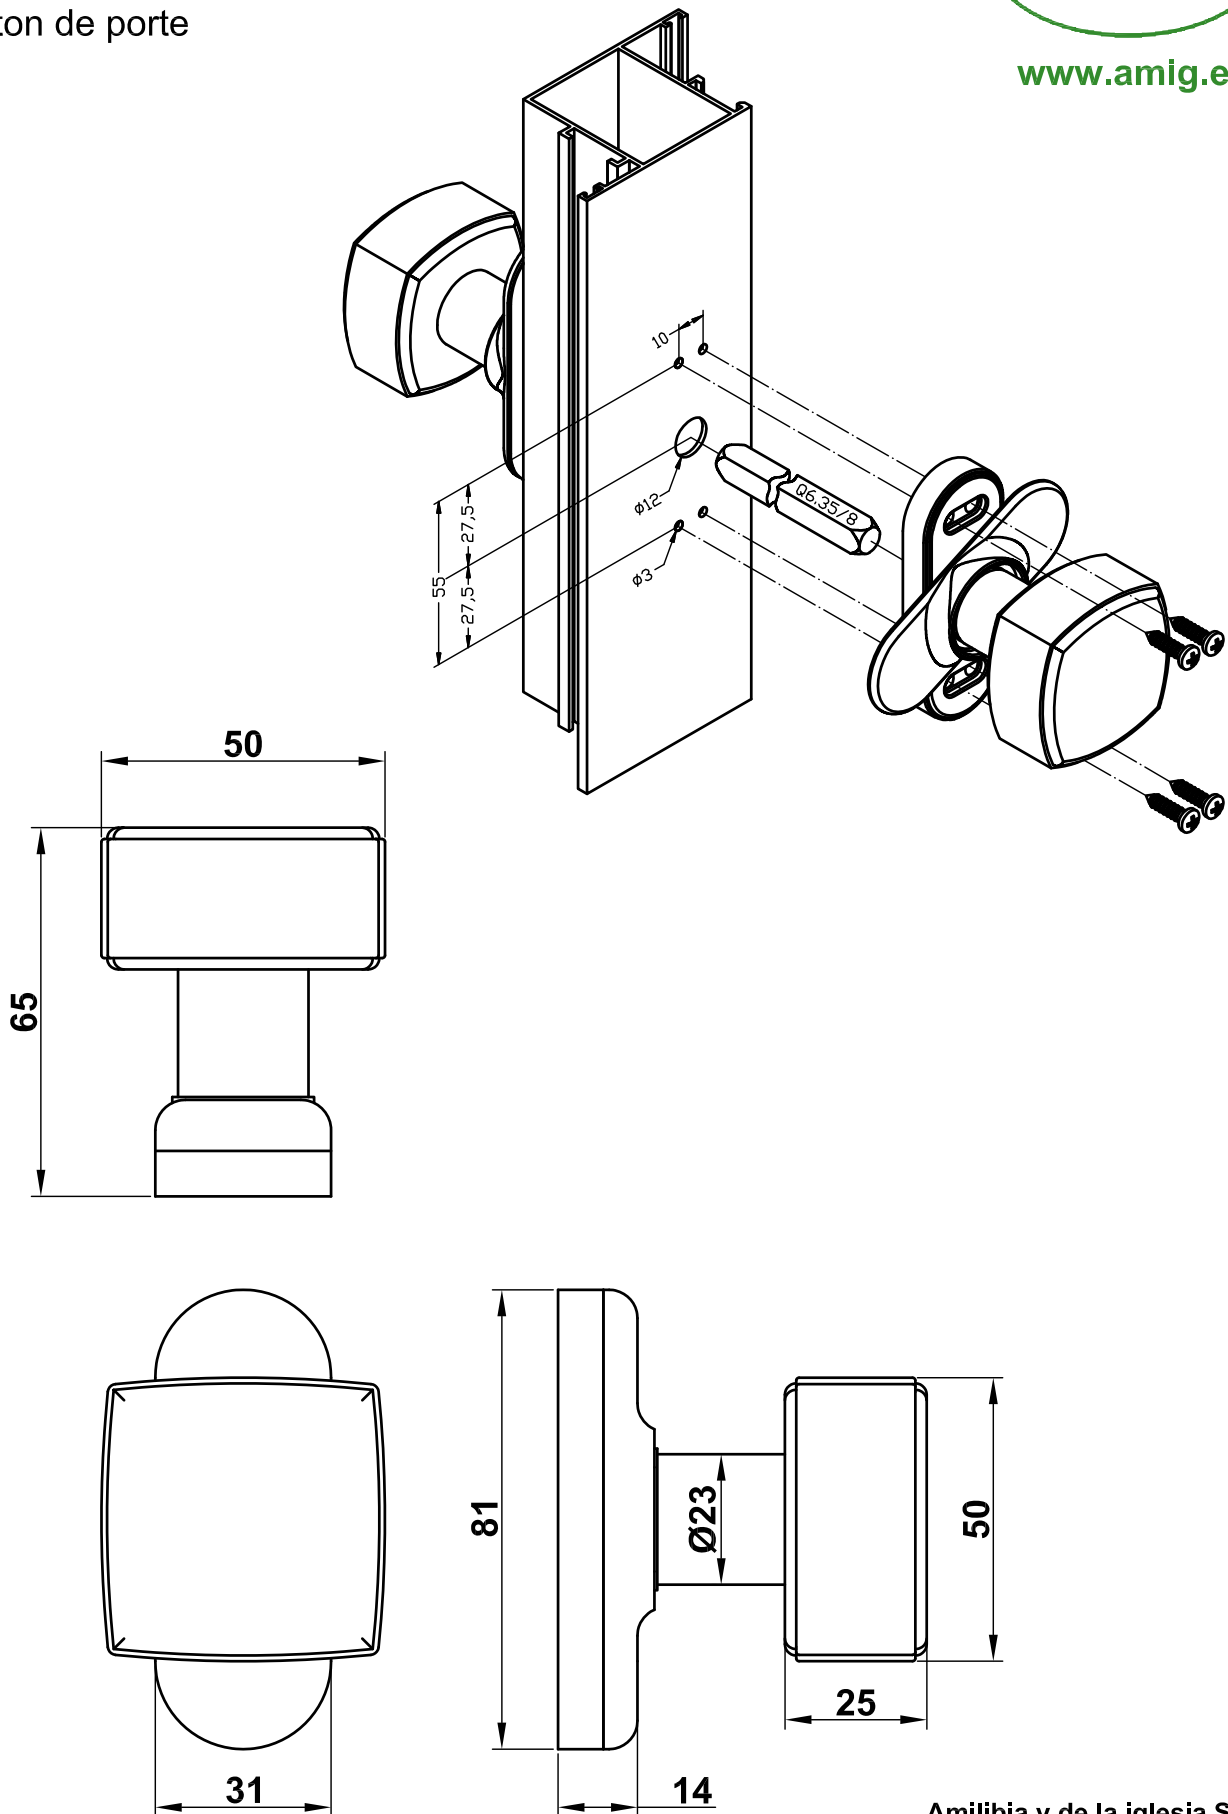

Mod. 6807

POMO

Puxador

Bouton de porte

www.amig.es

Amilibia y de la iglesia S.A
Poligono Industrial Zubieta s/n
48340 Amorebieta (Bizkaia) Spain