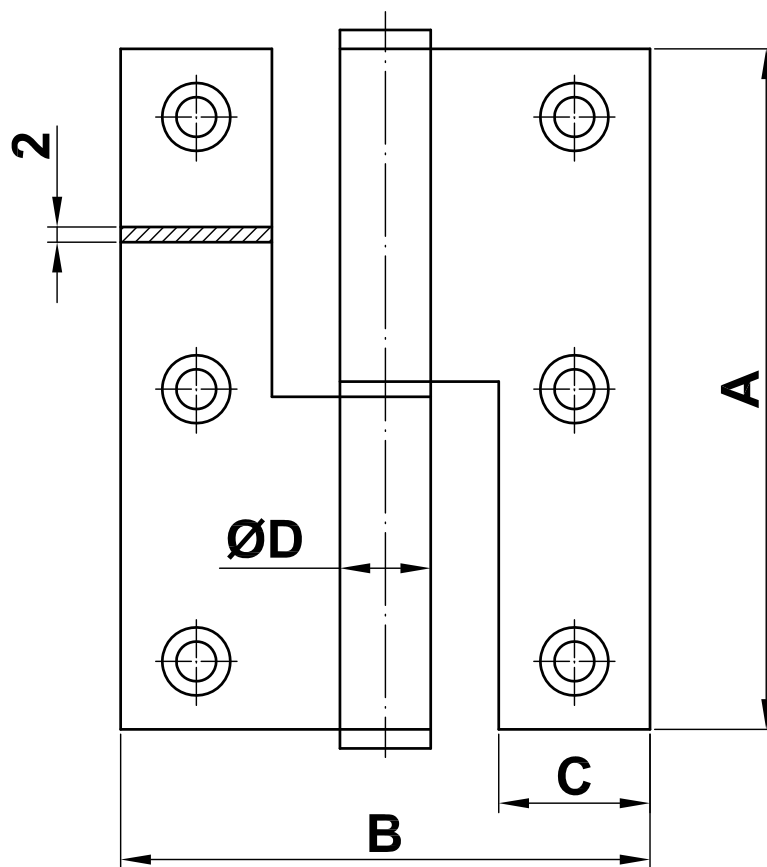

Mod. 440MB

Pernio

Dobradiça

Hinge

Paumelle

www.amig.es

Mod.	A (mm)	B (mm)	C (mm)	ØD (mm)
2 1/2"	64	61	18.0	11.5
3"	76	58	17,5	11.5
3 1/2"	90	70	20	12

Amilibia y de la iglesia S.A
Poligono Industrial Zubieta s/n
48340 Amorebieta (Bizkaia) Spain