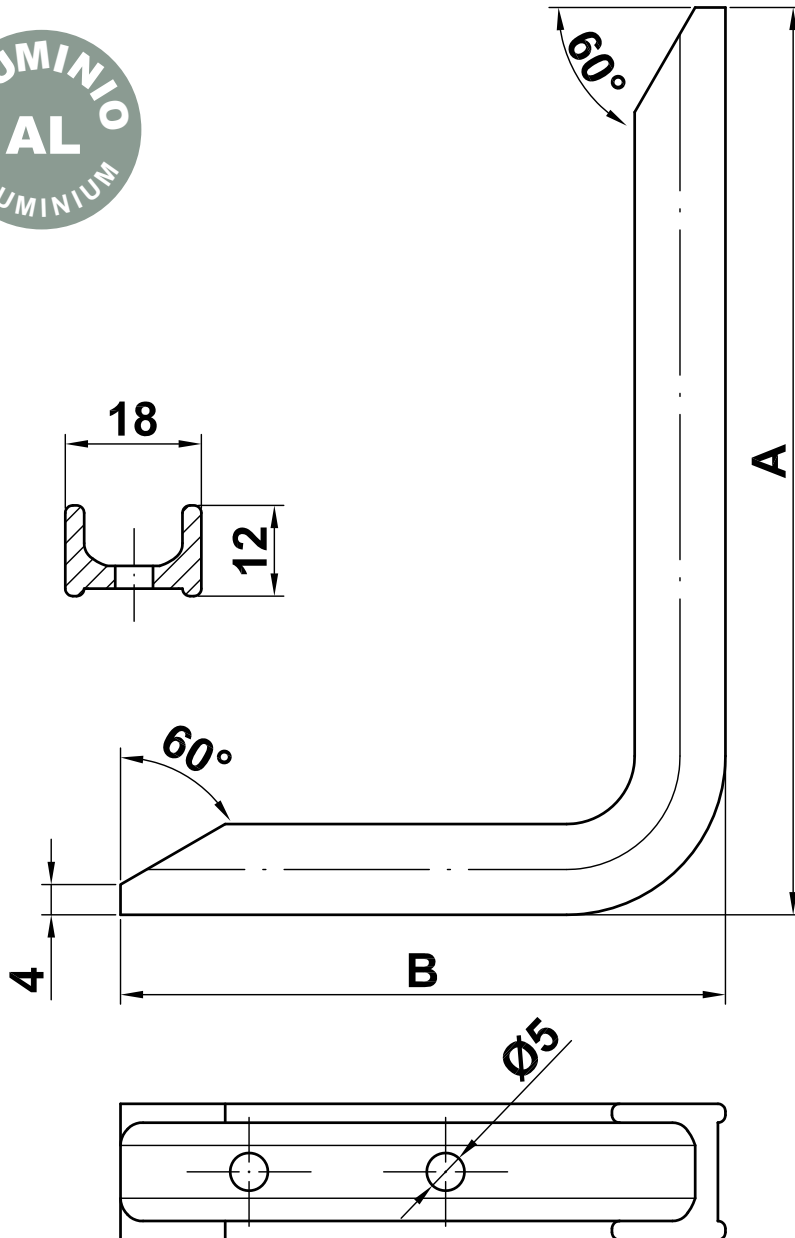

## Palomilla

Poleia

Shelf bracket

Console

[www.amig.es](http://www.amig.es)

A (mm)	B (mm)
120	80
150	100
200	150
250	150
300	200
350	200

Amilibia y de la iglesia S.A  
Poligono Industrial Zubieta s/n  
48340 Amorebieta (Bizkaia) Spain