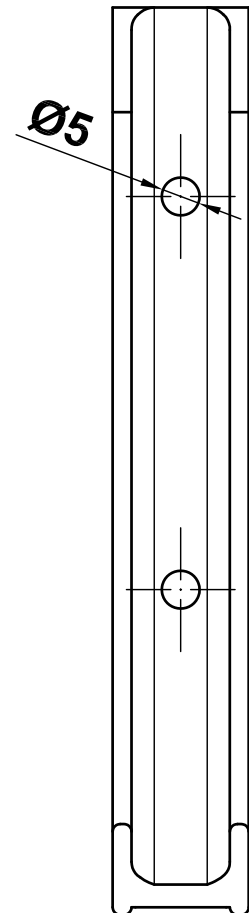

# Mod. 4 PLUS

## Palomilla

Poleia

Shelf bracket

Console

[www.amig.es](http://www.amig.es)

A (mm)	B (mm)
120	80
150	100
200	150
250	150
300	200
350	200

Amilibia y de la iglesia S.A  
Poligono Industrial Zubieta s/n  
48340 Amorebieta (Bizkaia) Spain