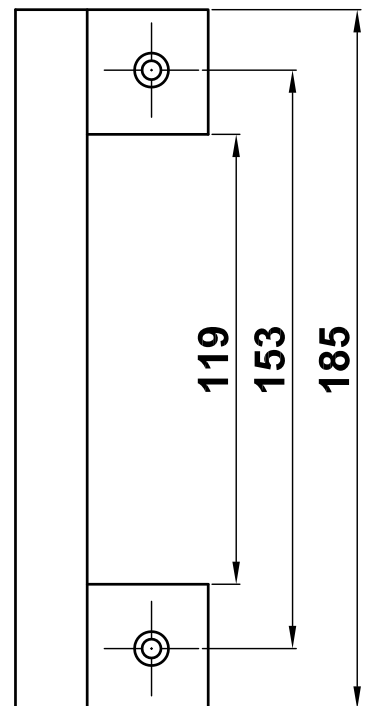

Mod. 3050

Manillon

Asa

Pull handle

Poignée fixe de porte

www.amig.es

Amilibia y de la iglesia S.A
Poligono Industrial Zubieta s/n
48340 Amorebieta (Bizkaia) Spain