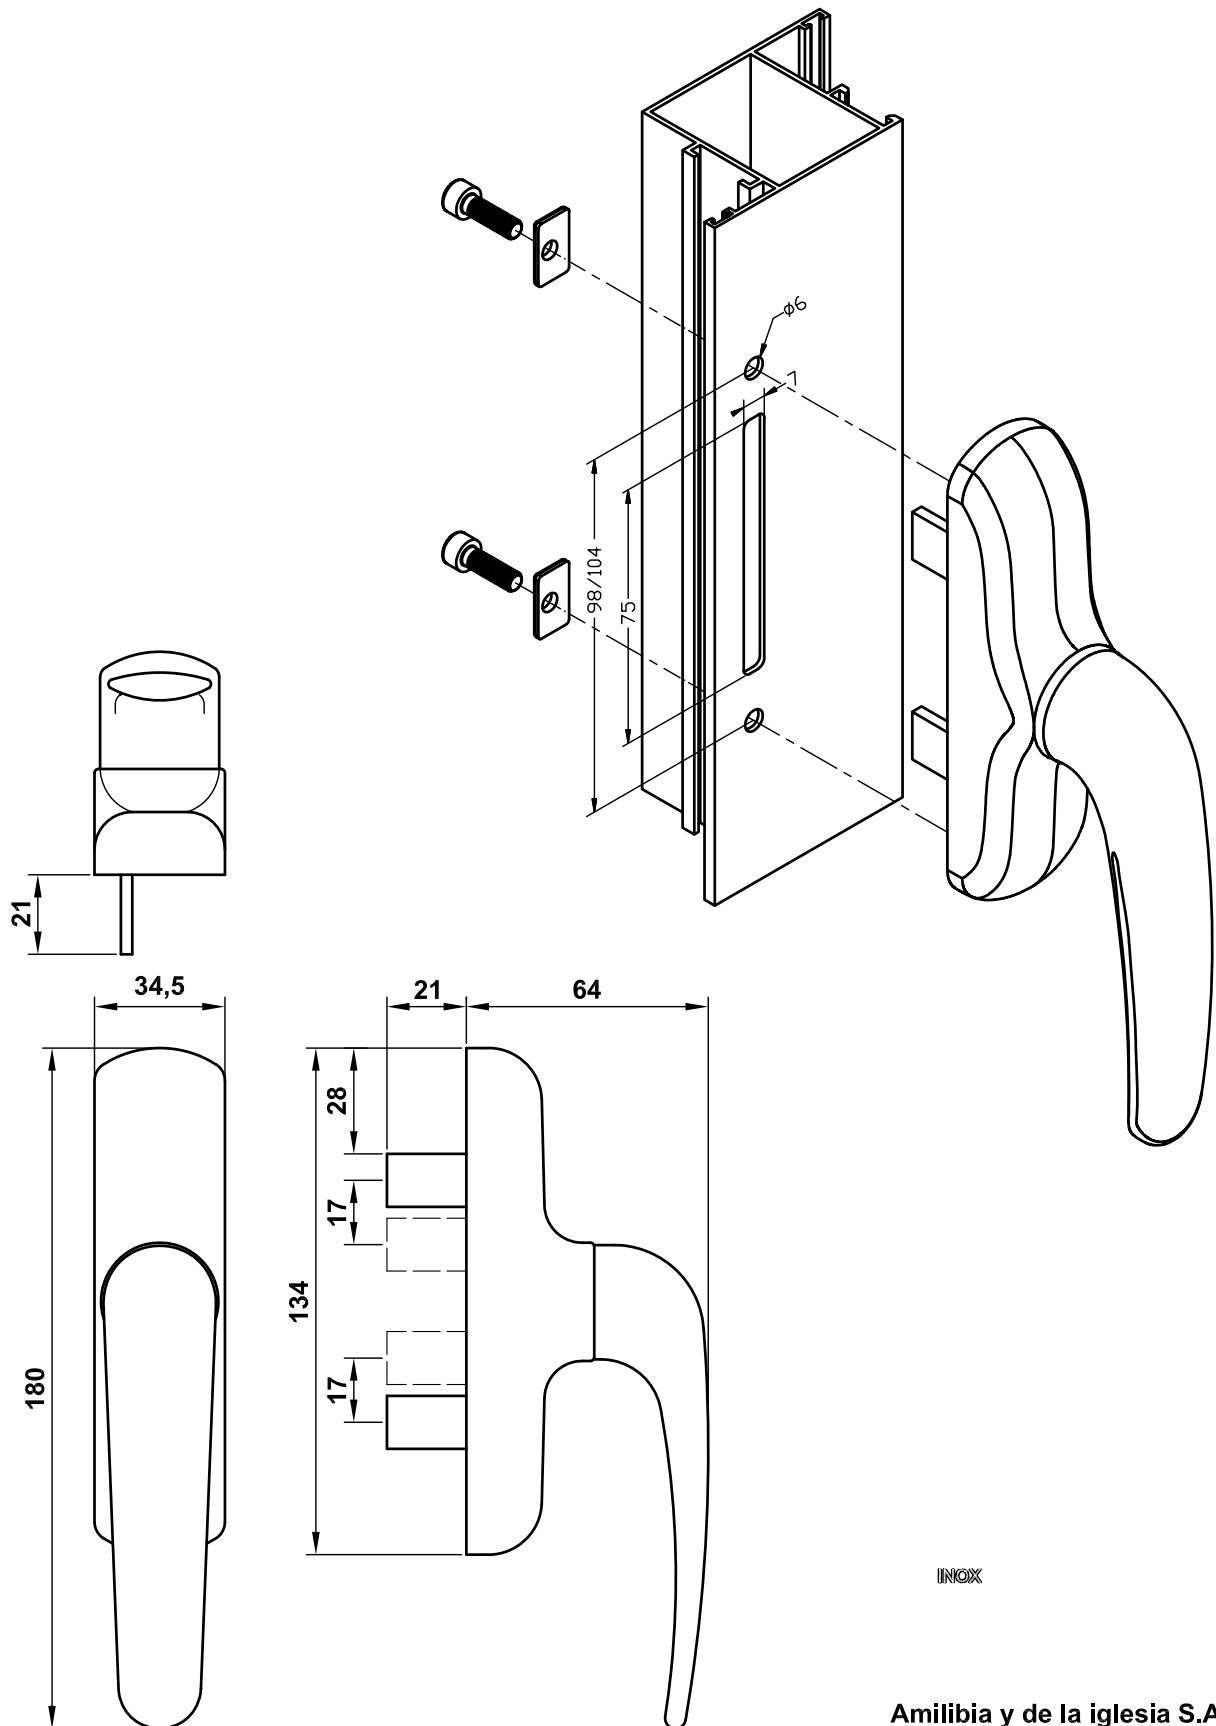

Mod. 2800V

Manilla practicable

Cremona rotativa

Handle casement window

Béquille (ouverture à la française)

www.amig.es

Amilibia y de la iglesia S.A
Poligono Industrial Zubieta s/n
48340 Amorebieta (Bizkaia) Spain