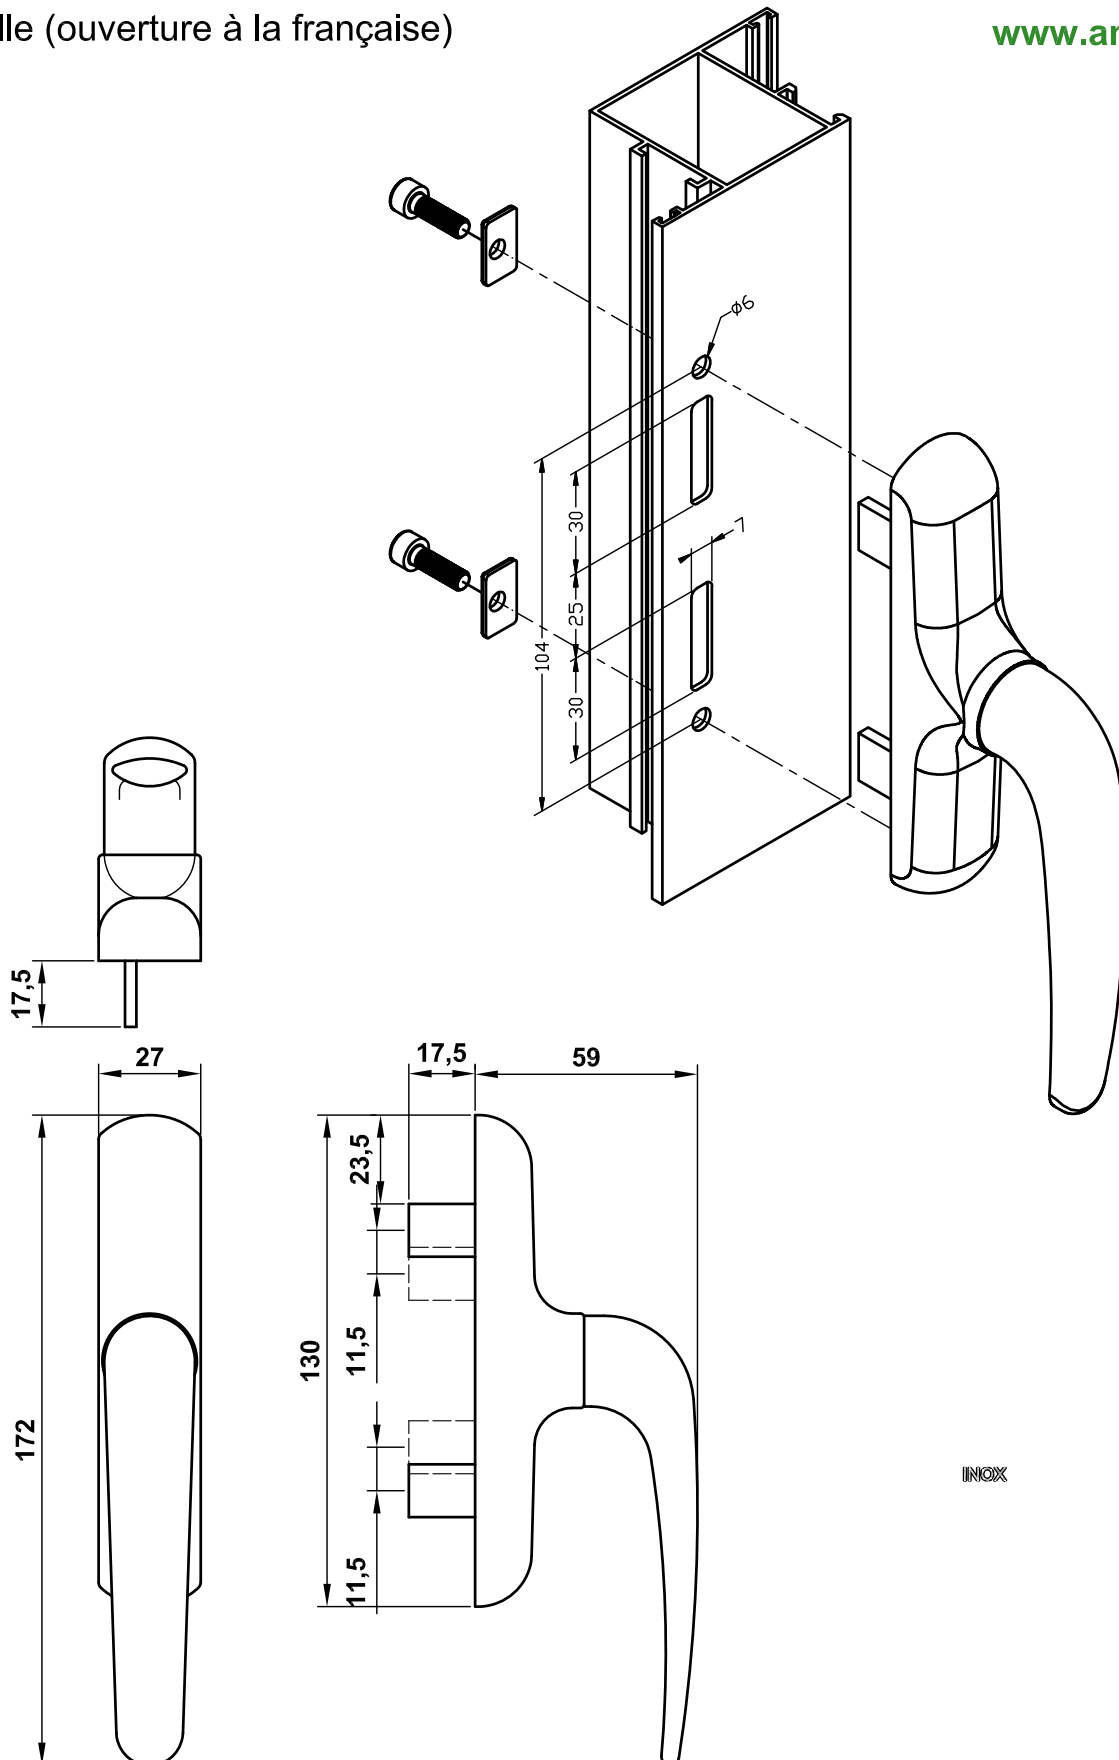

Mod. 2600V

Manilla practicable

Cremona rotativa

Handle casement window

Béquille (ouverture à la française)

www.amig.es

Amilibia y de la iglesia S.A
Poligono Industrial Zubieta s/n
48340 Amorebieta (Bizkaia) Spain