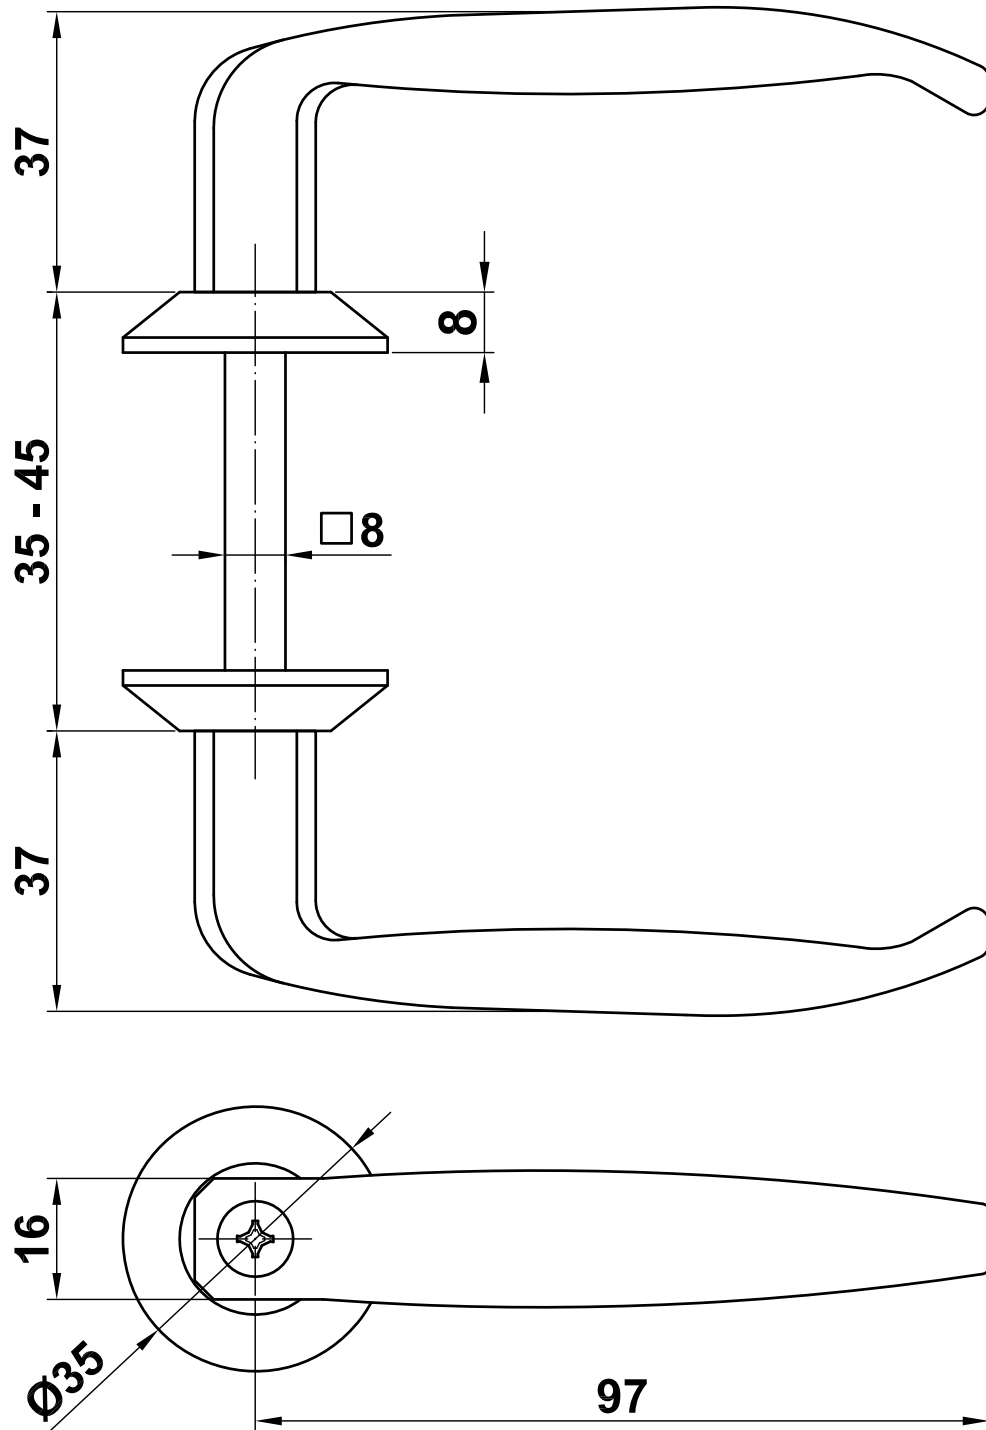

Mod. 2115 (35 - 45 mm)

Manilla

Puxador

Handle

Béquille double

[www.amig.es](http://www.amig.es)

Amilibia y de la iglesia S.A  
Poligono Industrial Zubieta s/n  
48340 Amorebieta (Bizkaia) Spain