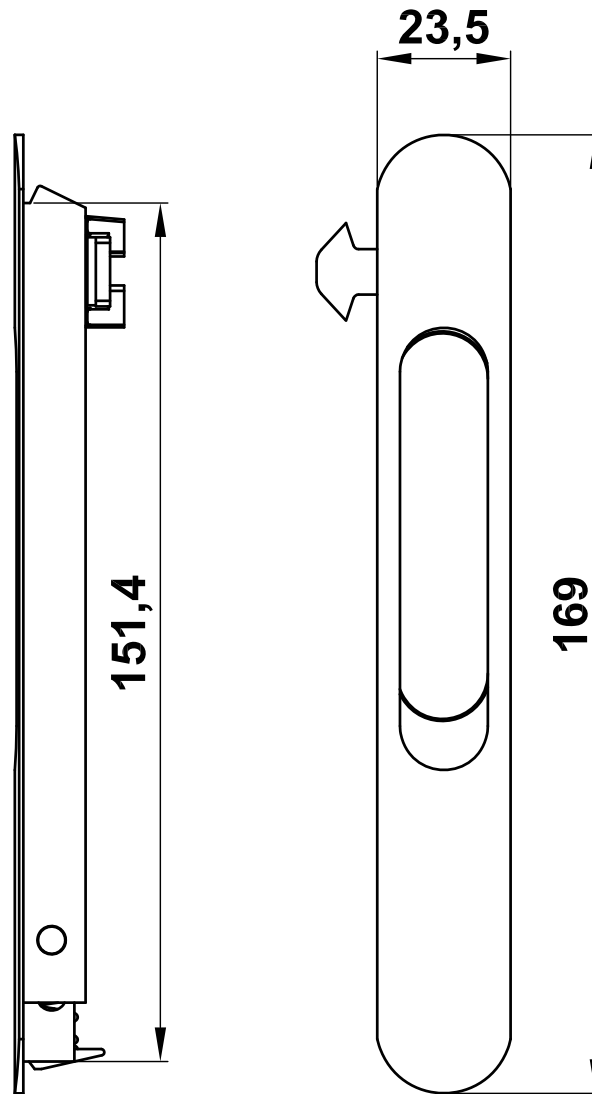

**Mod. 3700**

**Cierre de embutir**

Fecho de embutir

Sliding window lock

Fermeture

[www.amig.es](http://www.amig.es)

**Amilibia y de la iglesia S.A**  
Poligono Industrial Zubieta s/n  
48340 Amorebieta (Bizkaia) Spain