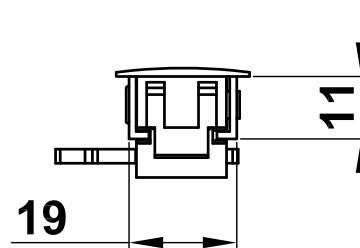

**Mod. 3700**

**Cierre de embutir**

Fecho de embutir

Sliding window lock

Fermeture

[www.amig.es](http://www.amig.es)

**Amilibia y de la iglesia S.A**  
Poligono Industrial Zubieta s/n  
48340 Amorebieta (Bizkaia) Spain