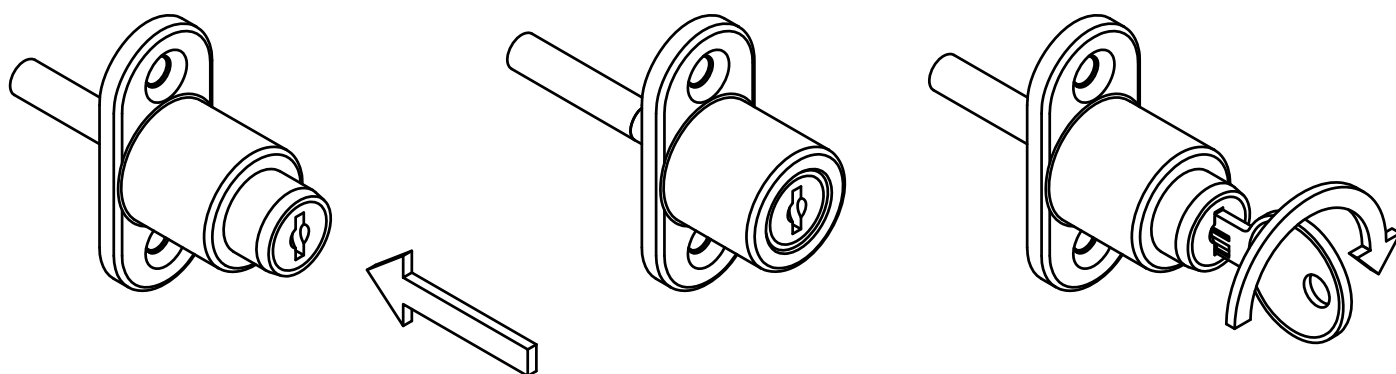

Mod. 45

Cerradura ventana

Fechadura para janela

Sliding window lock

Serrure de fenêtre coulissante

www.amig.es

Amilibia y de la iglesia S.A
Poligono Industrial Zubieta s/n
48340 Amorebieta (Bizkaia) Spain