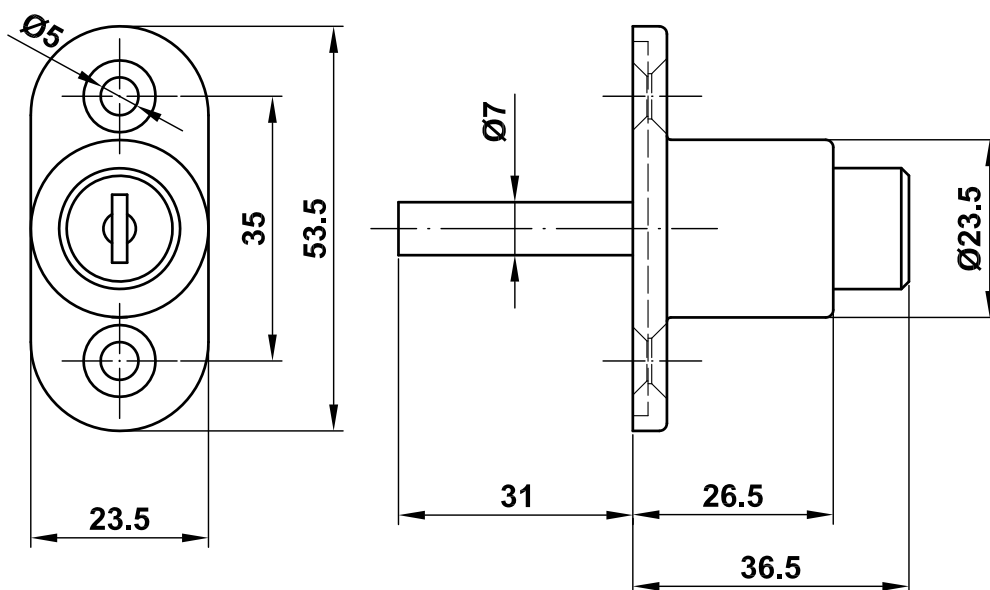

Mod. 45

Cerradura ventana

Fechadura para janela

Sliding window lock

Serrure de fenêtre coulissante

www.amig.es

Amilibia y de la iglesia S.A
Poligono Industrial Zubieta s/n
48340 Amorebieta (Bizkaia) Spain