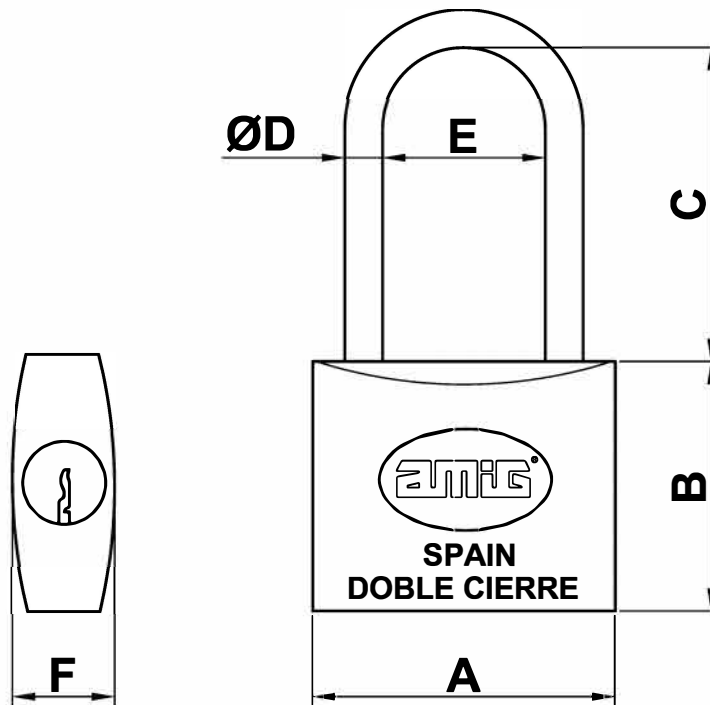

**Mod. 31**

**Candado**

Cadeados

Padlock

Cadenas à chiffres

[www.amig.es](http://www.amig.es)

BRASS  
**LATÓN**  
LAITON  
LATÃO

Llaves iguales  
Chaves iguais

Key alike  
Clés identiques

Modelo	A (mm)	B (mm)	C (mm)	ØD (mm)	E (mm)	F (mm)	pitones
25	25	25	27	4	14	11.5	3
30	30	28	33	5	15.5	12.5	4
40	40	33	41	6	22	14	5
50	50	41	49	8	27	16.5	5

**Amilibia y de la iglesia S.A**  
Poligono Industrial Zubieta s/n  
48340 Amorebieta (Bizkaia) Spain