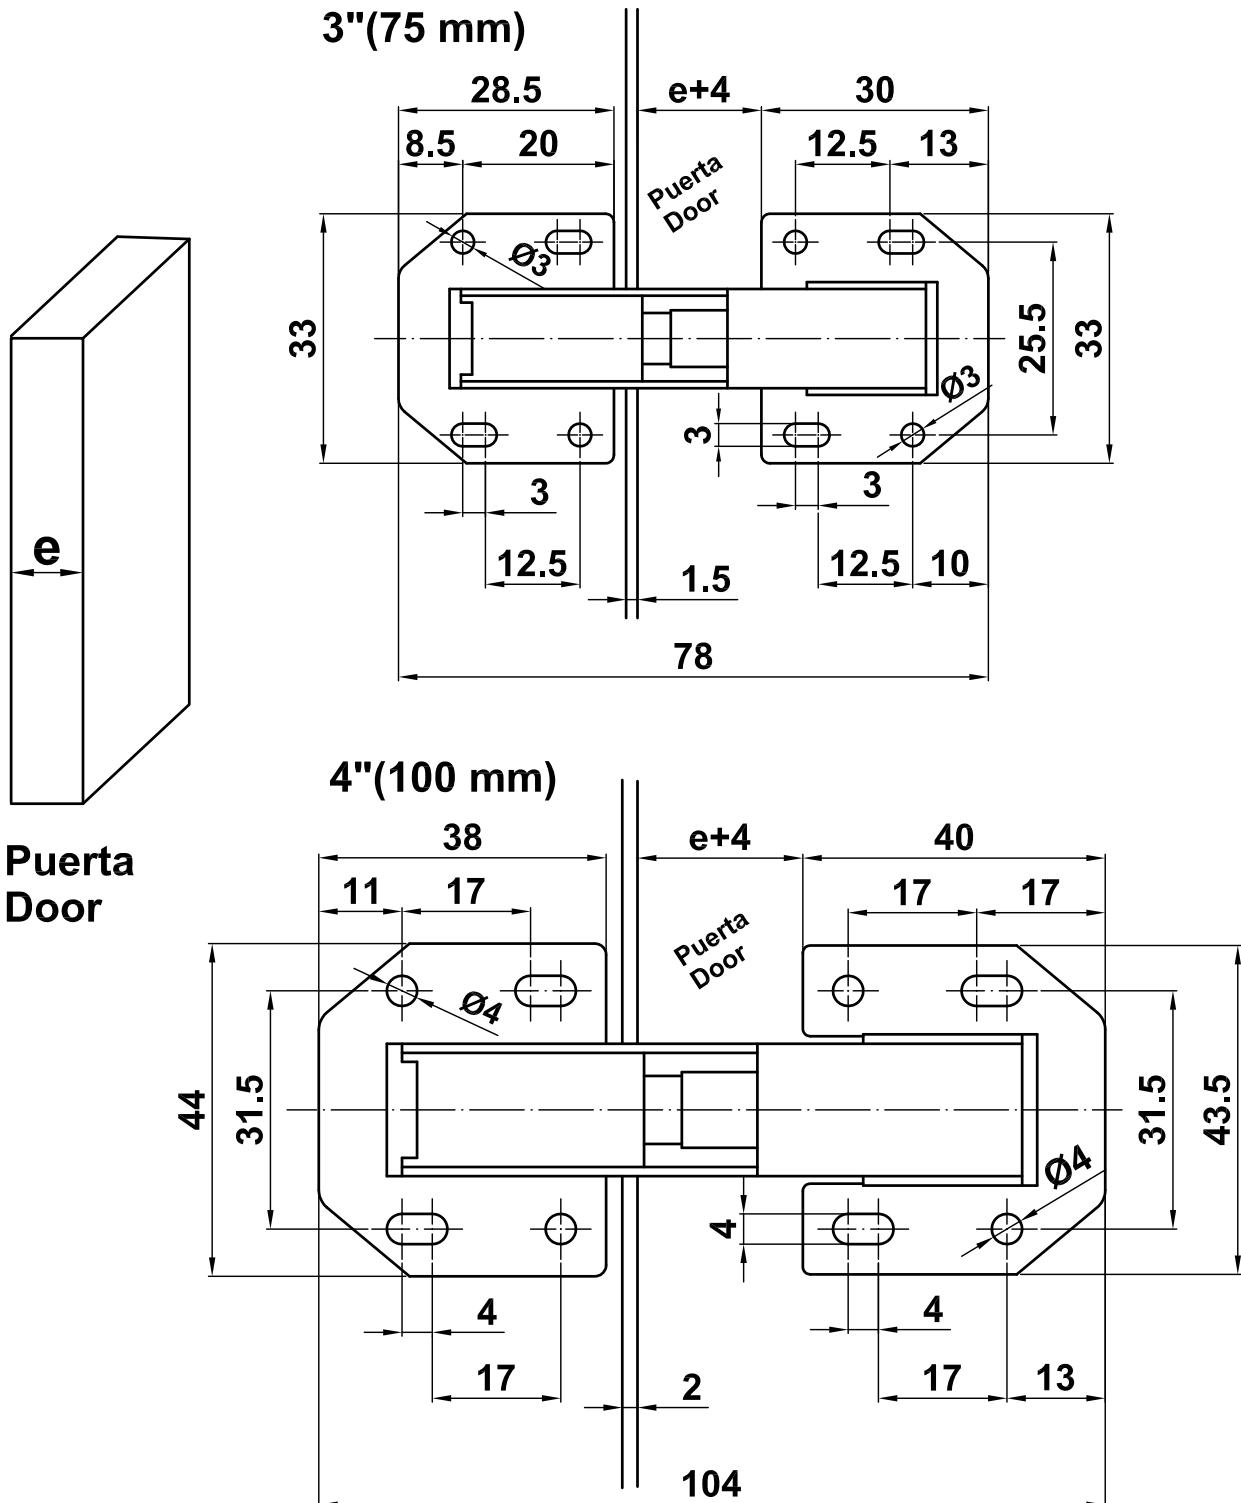

Mod. 15

Bisagra

Dobradiça articulada

Hinge

Charnière invisible en applique

www.amig.es

Amilibia y de la iglesia S.A
Poligono Industrial Zubieta s/n
48340 Amorebieta (Bizkaia) Spain