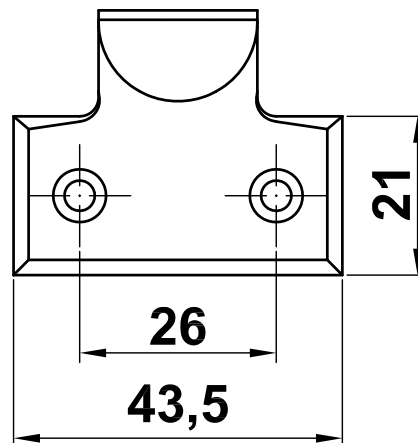

**Mod. 10**

**Alzador**

Levanta janelas

Sash lifl

Bloc fenêtres

[www.amig.es](http://www.amig.es)

**Amilibia y de la iglesia S.A**  
Poligono Industrial Zubieta s/n  
48340 Amorebieta (Bizkaia) Spain