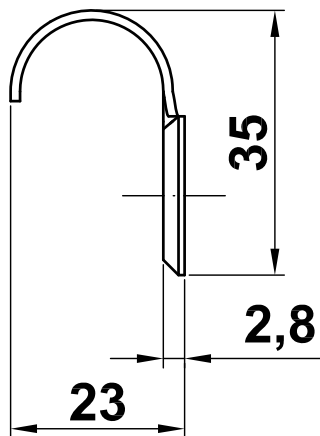

**Mod. 10**

**Alzador**

Levanta janelas

Sash lifl

Bloc fenêtres

[www.amig.es](http://www.amig.es)

**Amilibia y de la iglesia S.A**  
Poligono Industrial Zubieta s/n  
48340 Amorebieta (Bizkaia) Spain