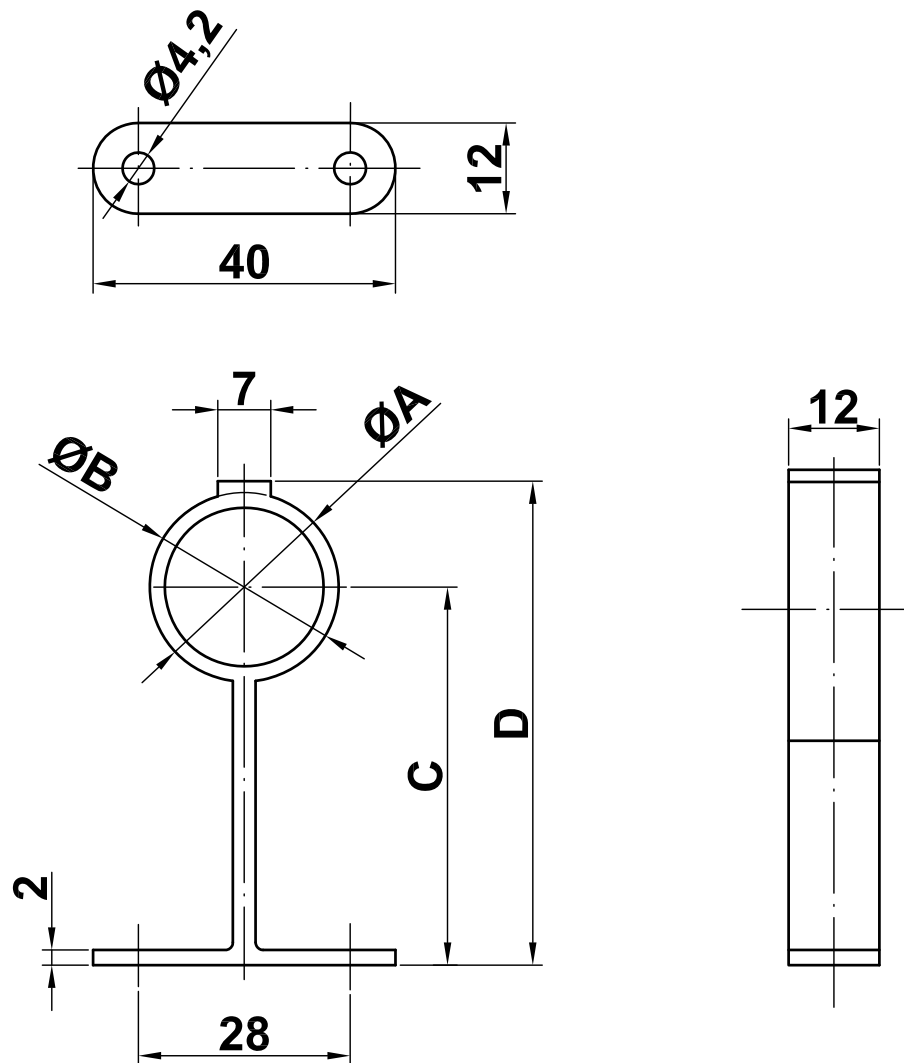

**Mod. 3**

**Soporte tubo armario**

Suporte para tubo de armário

Closet bar braluet

Support pour tube

[www.amig.es](http://www.amig.es)

ØA	ØB	C	D
13	17	48,5	58
17	21	47,5	59,5

**Amilibia y de la iglesia S.A**  
Poligono Industrial Zubieta s/n  
48340 Amorebieta (Bizkaia) Spain