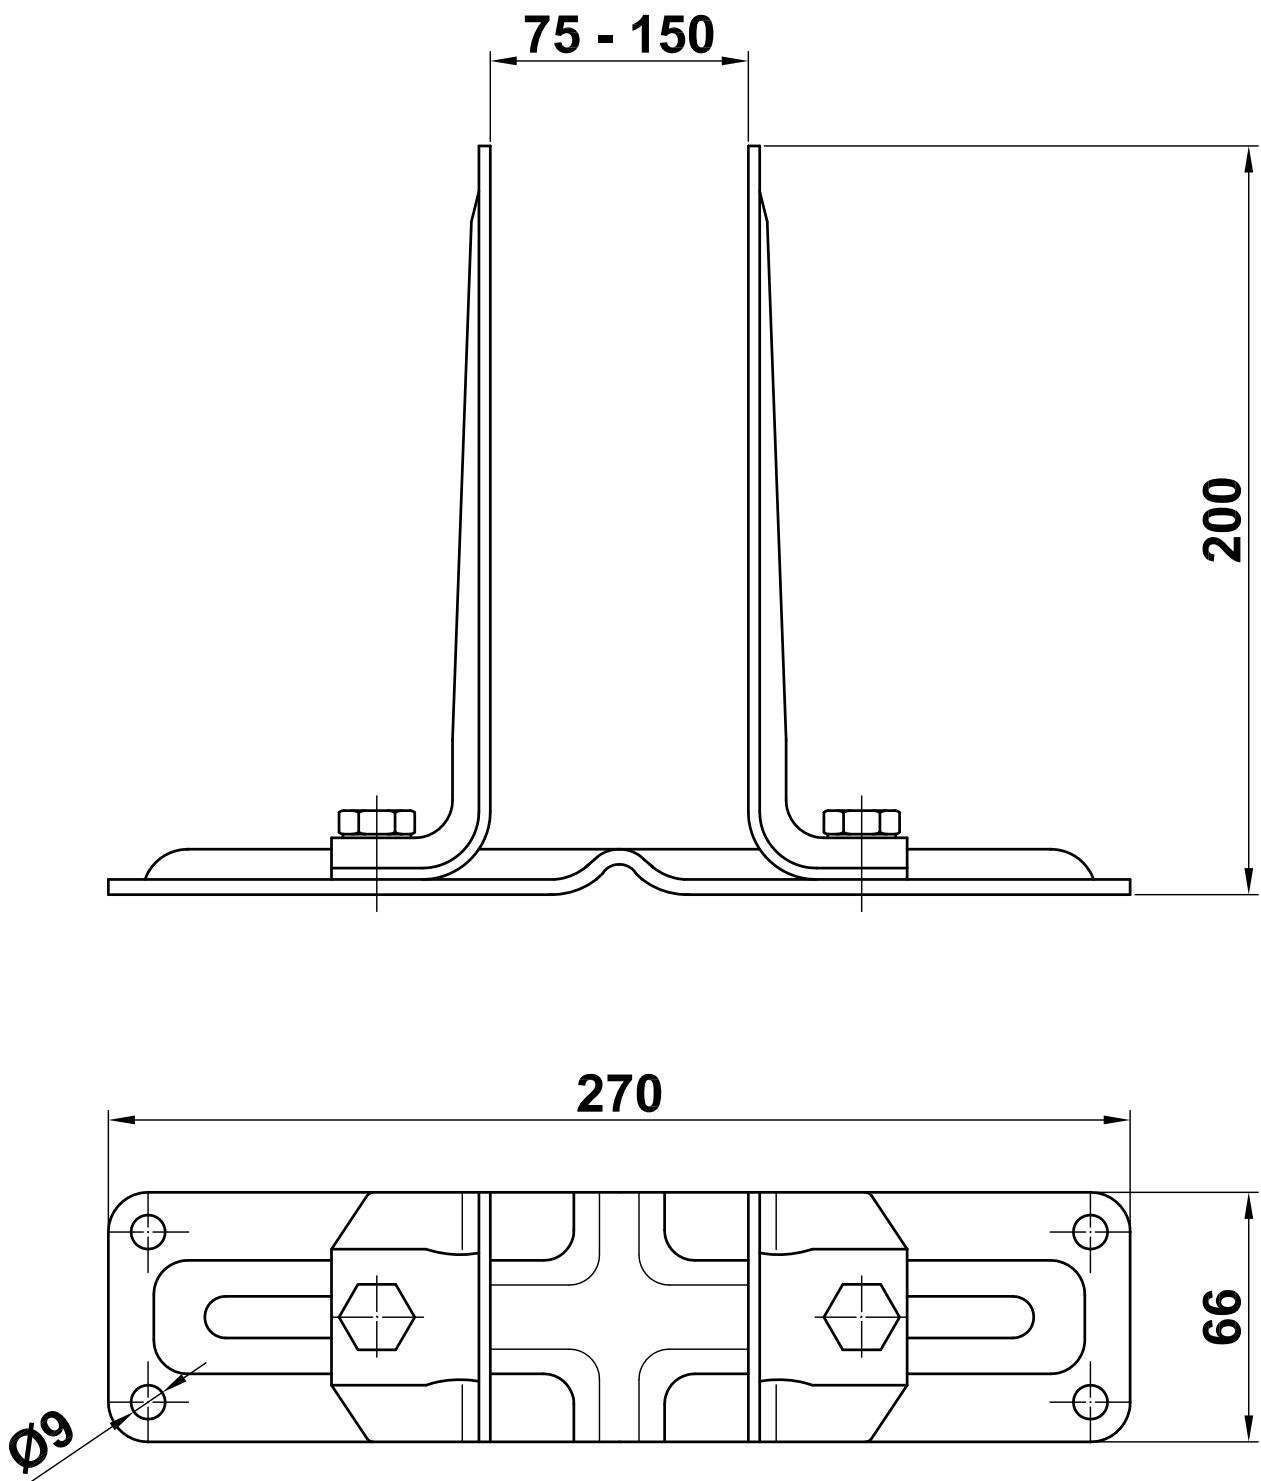

Mod. 350

Soporte regulable

Suporte ajustável

Adjustable support

Pied de poteau adaptable

www.amig.es

Amilibia y de la iglesia S.A
Poligono Industrial Zubieta s/n
48340 Amorebieta (Bizkaia) Spain