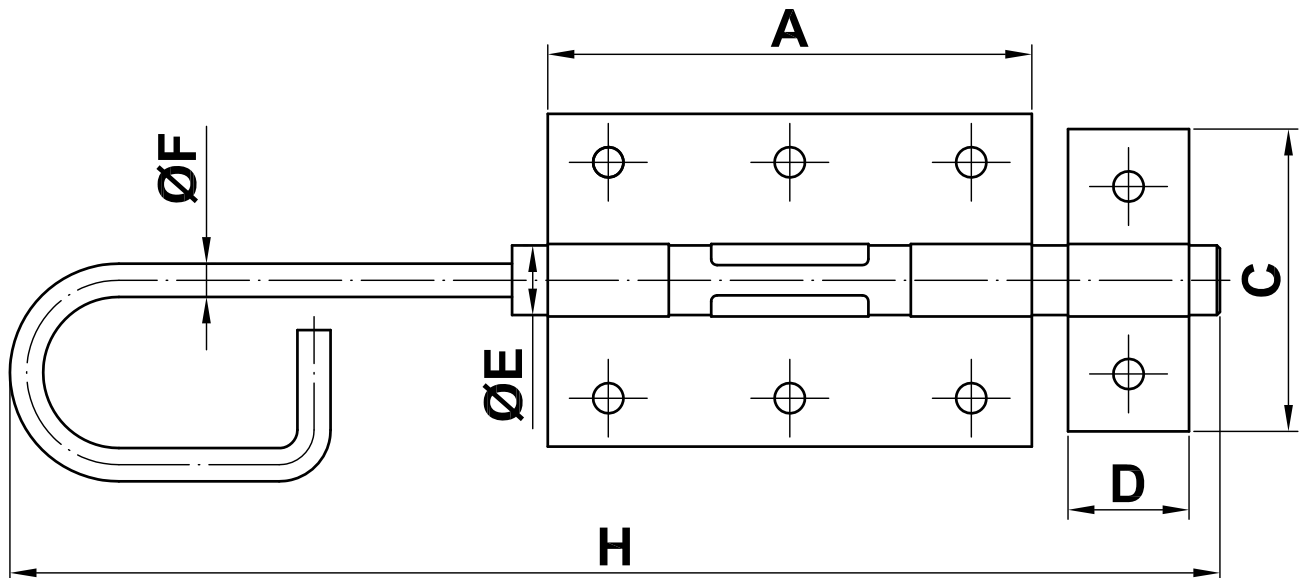

Mod. 420
Pasador
 Fecho
 Barrel bolt
 Verrrou

www.amig.es

H	A	B	C	D	E	F
200	80	55	50	25	11.5	5.5
250						

Amilibia y de la iglesia S.A
 Poligono Industrial Zubieta s/n
 48340 Amorebieta (Bizkaia) Spain